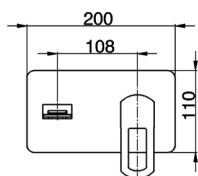

Parte esterna monocomando lavabo a parete DADO_DC005511

MODELLO **DC005511**

Parte esterna monocomando lavabo a parete, senza parte incasso, inserto bocca disponibile in finitura cromo o fumé, bocca L. 180 mm, per art. Easy-Box ZB002450 e art. ZB025510

FINITURE DISPONIBILI

- 
21 21 Cromo
- 
2F 2F Nichel Spazzolato
- 
6U 6U Cromo/Fumè

CARATTERISTICHE

Installazione **Incasso**
 Parti Incasso necessarie **ZB025510**

Parte esterna monocomando lavabo a parete DADO_DC005511

DC005511

<http://www.huberitalia.com/parte-esterna-monocomando-lavabo-a-parete-dado-dc005511>

2025-04-04