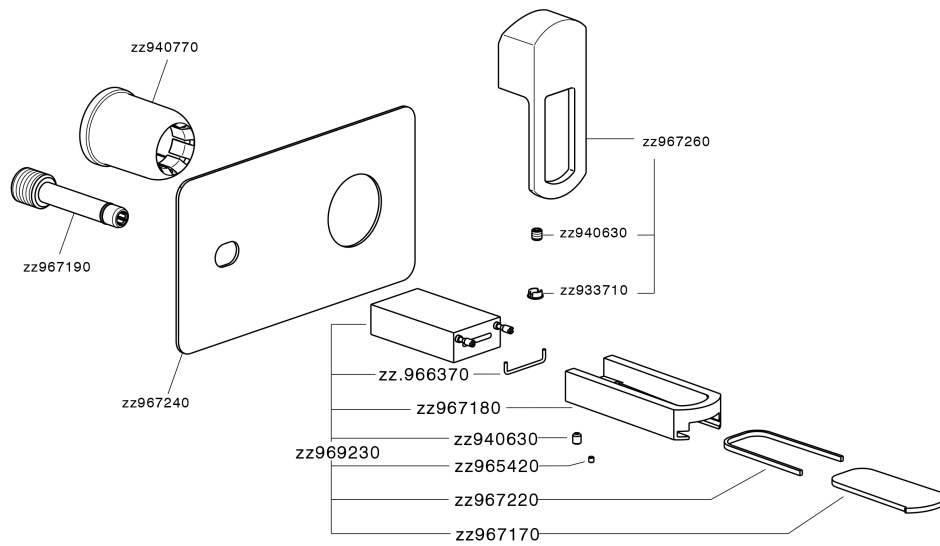

Parte esterna monocomando lavabo a parete DADO_DC005511

MODELLO **DC005511**

Parte esterna monocomando lavabo a parete, senza parte incasso, inserto bocca disponibile in finitura cromo o fumé, bocca L. 180 mm, per art. Easy-Box ZB002450 e art. ZB025510

FINITURE DISPONIBILI

- 
21 21 Cromo
- 
2F 2F Nichel Spazzolato
- 
6U 6U Cromo/Fumè

CARATTERISTICHE

Installazione **Incasso**
 Parti Incasso necessarie **ZB025510**

Parte esterna monocomando lavabo a parete DADO_DC005511

DC005511

<http://www.huberitalia.com/parte-esterna-monocomando-lavabo-a-parete-dado-dc005511>

2025-04-04