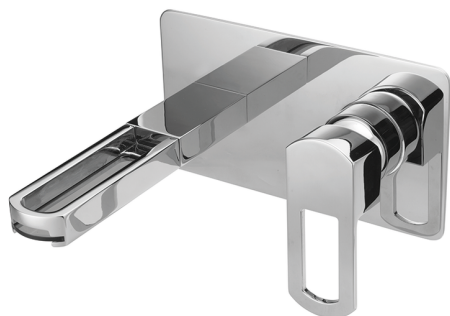

Parte esterna monocomando lavabo a parete DADO_DC005511

MODELLO **DC005511**

Parte esterna monocomando lavabo a parete, senza parte incasso, inserto bocca disponibile in finitura cromo o fumé, bocca L. 180 mm, per art. Easy-Box ZB002450 e art. ZB025510

FINITURE DISPONIBILI

- 
21 21 Cromo
- 
2F 2F Nichel Spazzolato
- 
6U 6U Cromo/Fumè

CARATTERISTICHE

Installazione **Incasso**
 Parti Incasso necessarie **ZB025510**

Parte esterna monocomando lavabo a parete DADO_DC005511

DC005511

<http://www.huberitalia.com/parte-esterna-monocomando-lavabo-a-parete-dado-dc005511>

2025-04-04