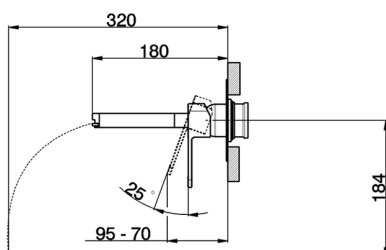

Parte esterna monocomando lavabo a parete DADO_DC005511

MODELLO **DC005511**

Parte esterna monocomando lavabo a parete, senza parte incasso, inserto bocca disponibile in finitura cromo o fumé, bocca L. 180 mm, per art. Easy-Box ZB002450 e art. ZB025510

FINITURE DISPONIBILI

- 
21 21 Cromo
- 
2F 2F Nichel Spazzolato
- 
6U 6U Cromo/Fumè

CARATTERISTICHE

Installazione **Incasso**
 Parti Incasso necessarie **ZB025510**

Parte esterna monocomando lavabo a parete DADO_DC005511

DC005511

<http://www.huberitalia.com/parte-esterna-monocomando-lavabo-a-parete-dado-dc005511>

2025-04-04