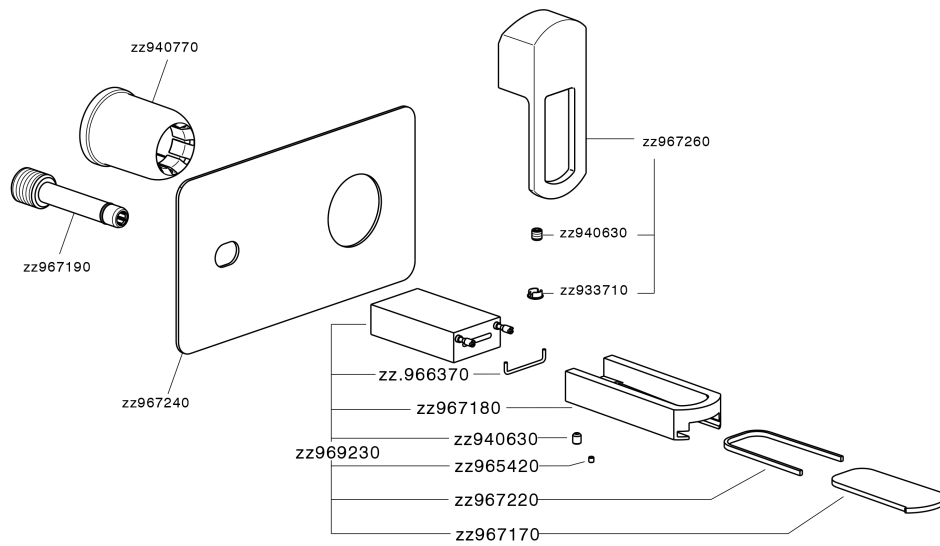

## Parte esterna monocomando lavabo a parete DADO\_DC005511

DC005511

<http://www.huberitalia.com/parte-esterna-monocomando-lavabo-a-parete-dado-dc005511>

2025-04-04