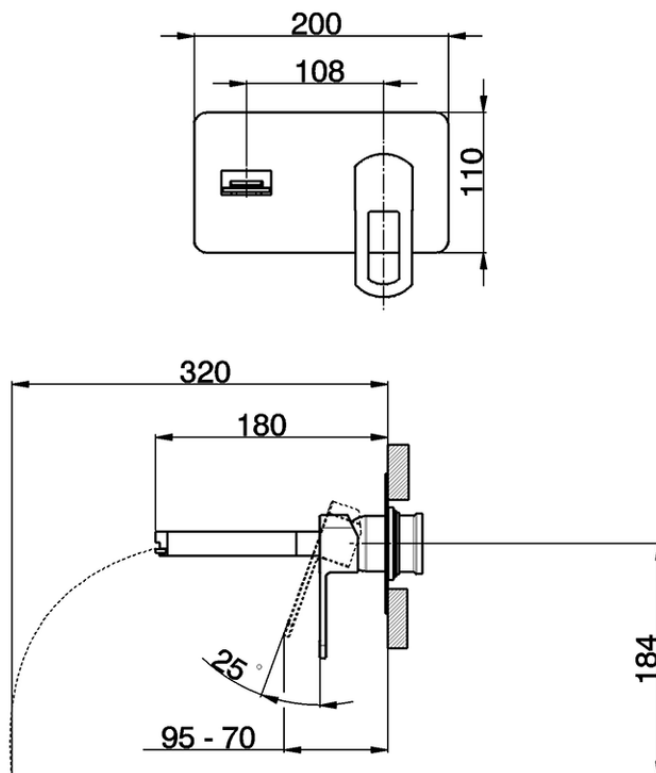

Parte esterna monocomando lavabo a parete DADO_DC005511

DC005511

<http://www.huberitalia.com/parte-esterna-monocomando-lavabo-a-parete-dado-dc005511>

2025-04-03