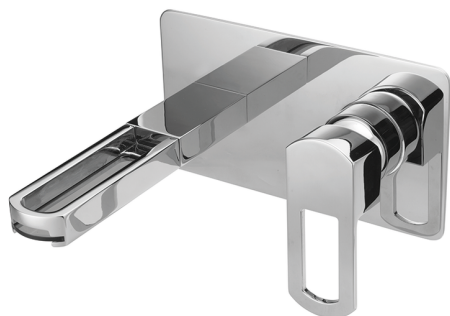

Parte esterna monocomando lavabo a parete DADO_DC005511

MODELLO **DC005511**

Parte esterna monocomando lavabo a parete, senza parte incasso, inserto bocca disponibile in finitura cromo o fumé, bocca L. 180 mm, per art. Easy-Box ZB002450 e art. ZB025510

FINITURE DISPONIBILI

-  **21** 21 Cromo
-  **2F** 2F Nichel Spazzolato
-  **6U** 6U Cromo/Fumè

CARATTERISTICHE

Installazione **Incasso**
 Parti Incasso necessarie **ZB025510**

Parte esterna monocomando lavabo a parete DADO_DC005511

DC005511

<http://www.huberitalia.com/parte-esterna-monocomando-lavabo-a-parete-dado-dc005511>

2025-04-01