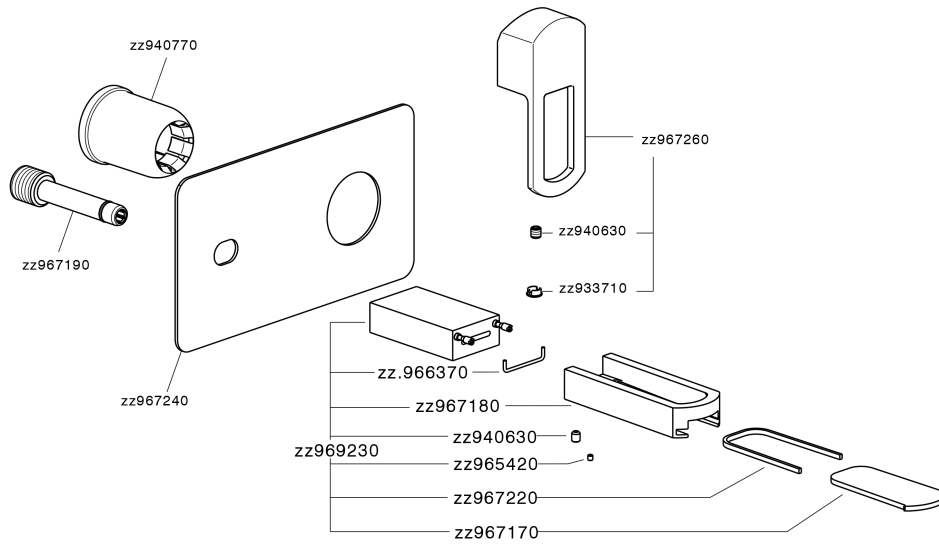

Parte esterna monocomando lavabo a parete DADO_DC005511

MODELLO **DC005511**

Parte esterna monocomando lavabo a parete, senza parte incasso, inserto bocca disponibile in finitura cromo o fumé, bocca L. 180 mm, per art. Easy-Box ZB002450 e art. ZB025510

FINITURE DISPONIBILI

-  **21** 21 Cromo
-  **2F** 2F Nichel Spazzolato
-  **6U** 6U Cromo/Fumè

CARATTERISTICHE

Installazione **Incasso**
 Parti Incasso necessarie **ZB025510**

Parte esterna monocomando lavabo a parete DADO_DC005511

DC005511

<http://www.huberitalia.com/parte-esterna-monocomando-lavabo-a-parete-dado-dc005511>

2025-04-01