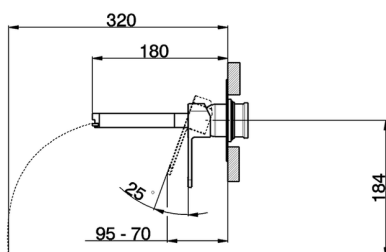

Parte esterna monocomando lavabo a parete DADO_DC005511

MODELLO **DC005511**

Parte esterna monocomando lavabo a parete, senza parte incasso, inserto bocca disponibile in finitura cromo o fumé, bocca L. 180 mm, per art. Easy-Box ZB002450 e art. ZB025510

FINITURE DISPONIBILI

-  **21** 21 Cromo
-  **2F** 2F Nichel Spazzolato
-  **6U** 6U Cromo/Fumè

CARATTERISTICHE

Installazione **Incasso**
 Parti Incasso necessarie **ZB025510**

Parte esterna monocomando lavabo a parete DADO_DC005511

DC005511

<http://www.huberitalia.com/parte-esterna-monocomando-lavabo-a-parete-dado-dc005511>

2025-04-01