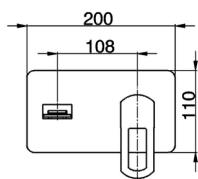

Parte esterna monocomando lavabo a parete DADO_DC005511

MODELLO **DC005511**

Parte esterna monocomando lavabo a parete, senza parte incasso, inserto bocca disponibile in finitura cromo o fumé, bocca L. 180 mm, per art. Easy-Box ZB002450 e art. ZB025510

FINITURE DISPONIBILI

-  **21** 21 Cromo
-  **2F** 2F Nichel Spazzolato
-  **6U** 6U Cromo/Fumè

CARATTERISTICHE

Installazione **Incasso**
 Parti Incasso necessarie **ZB025510**

Parte esterna monocomando lavabo a parete DADO_DC005511

DC005511

<http://www.huberitalia.com/parte-esterna-monocomando-lavabo-a-parete-dado-dc005511>

2025-04-01