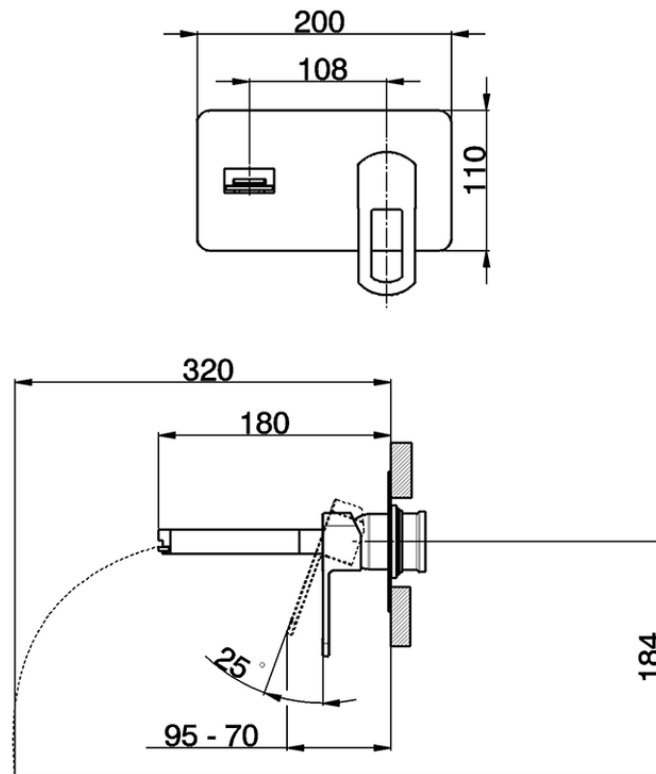

Parte esterna monocomando lavabo a parete DADO_DC005511

DC005511

<http://www.huberitalia.com/parte-esterna-monocomando-lavabo-a-parete-dado-dc005511>

2025-04-04