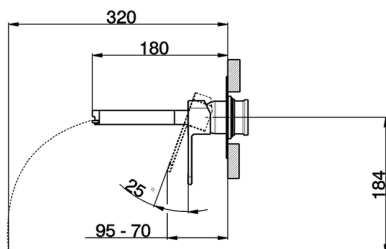

Parte esterna monocomando lavabo a parete DADO_DC005511

MODELLO **DC005511**

Parte esterna monocomando lavabo a parete, senza parte incasso, inserto bocca disponibile in finitura cromo o fumé, bocca L. 180 mm, per art. Easy-Box ZB002450 e art. ZB025510

FINITURE DISPONIBILI

- 
21 21 Cromo
- 
2F 2F Nichel Spazzolato
- 
6U 6U Cromo/Fumè

CARATTERISTICHE

Installazione **Incasso**
 Parti Incasso necessarie **ZB025510**

Parte esterna monocomando lavabo a parete DADO_DC005511

DC005511

<http://www.huberitalia.com/parte-esterna-monocomando-lavabo-a-parete-dado-dc005511>

2025-04-05