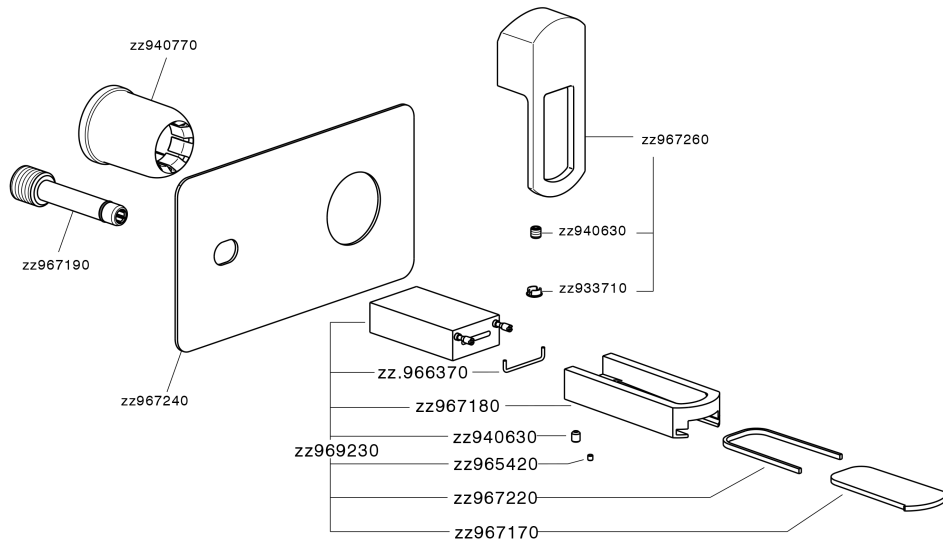

Parte esterna monocomando lavabo a parete DADO_DC005511

MODELLO **DC005511**

Parte esterna monocomando lavabo a parete, senza parte incasso, inserto bocca disponibile in finitura cromo o fumé, bocca L. 180 mm, per art. Easy-Box ZB002450 e art. ZB025510

FINITURE DISPONIBILI

- 
21 21 Cromo
- 
2F 2F Nichel Spazzolato
- 
6U 6U Cromo/Fumè

CARATTERISTICHE

Installazione **Incasso**
 Parti Incasso necessarie **ZB025510**

Parte esterna monocomando lavabo a parete DADO_DC005511

DC005511

<http://www.huberitalia.com/parte-esterna-monocomando-lavabo-a-parete-dado-dc005511>

2025-04-05