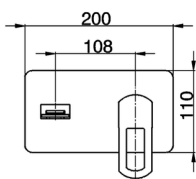

Parte esterna monocomando lavabo a parete DADO_DC005511

MODELLO **DC005511**

Parte esterna monocomando lavabo a parete, senza parte incasso, inserto bocca disponibile in finitura cromo o fumé, bocca L. 180 mm, per art. Easy-Box ZB002450 e art. ZB025510

FINITURE DISPONIBILI

- 
21 21 Cromo
- 
2F 2F Nichel Spazzolato
- 
6U 6U Cromo/Fumè

CARATTERISTICHE

Installazione **Incasso**
 Parti Incasso necessarie **ZB025510**

Parte esterna monocomando lavabo a parete DADO_DC005511

DC005511

<http://www.huberitalia.com/parte-esterna-monocomando-lavabo-a-parete-dado-dc005511>

2025-04-05