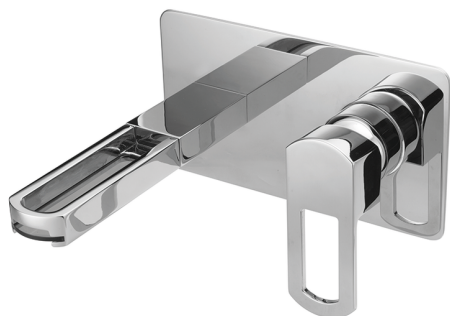

Parte esterna monocomando lavabo a parete DADO_DC005511

MODELLO **DC005511**

Parte esterna monocomando lavabo a parete, senza parte incasso, inserto bocca disponibile in finitura cromo o fumé, bocca L. 180 mm, per art. Easy-Box ZB002450 e art. ZB025510

FINITURE DISPONIBILI

- 
21 21 Cromo
- 
2F 2F Nichel Spazzolato
- 
6U 6U Cromo/Fumè

CARATTERISTICHE

Installazione **Incasso**
 Parti Incasso necessarie **ZB025510**

Parte esterna monocomando lavabo a parete DADO_DC005511

DC005511

<http://www.huberitalia.com/parte-esterna-monocomando-lavabo-a-parete-dado-dc005511>

2025-04-05