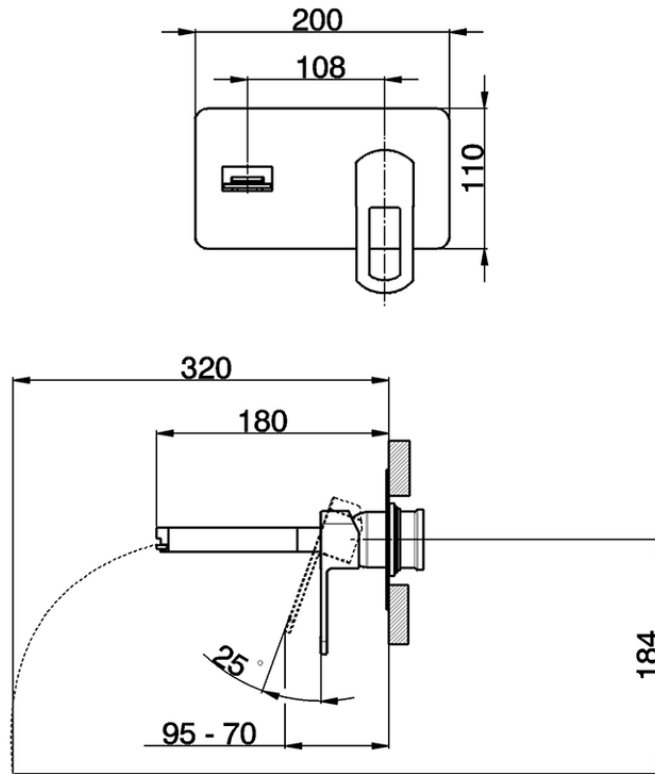

## Parte esterna monocomando lavabo a parete DADO\_DC005511

DC005511

<http://www.huberitalia.com/parte-esterna-monocomando-lavabo-a-parete-dado-dc005511>

2025-04-04