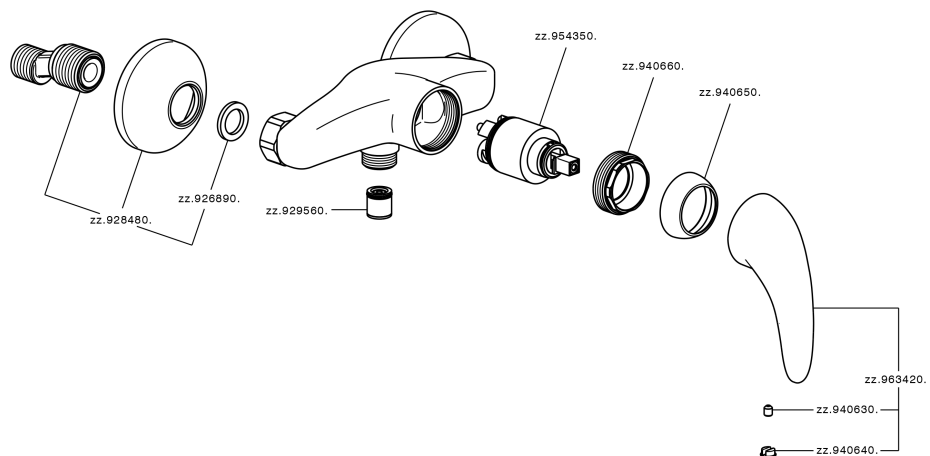

Miscelatore monocomando doccia NORMA_NM000440

NM000440

<http://www.huberitalia.com/miscelatore-monocomando-doccia-norma-nm000440>

2025-04-04