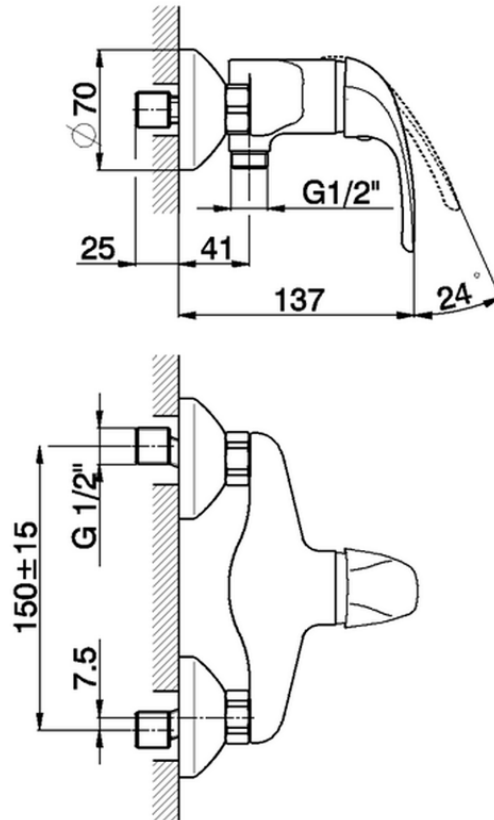

## Miscelatore monocomando doccia NORMA\_NM000440

NM000440

<http://www.huberitalia.com/miscelatore-monocomando-doccia-norma-nm000440>

2025-04-04