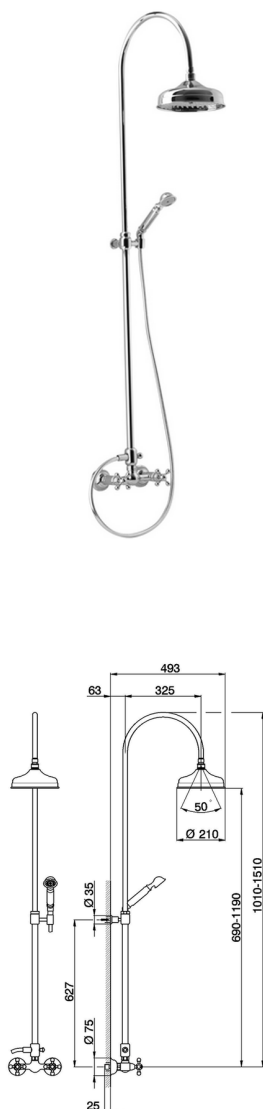

Colonna miscelatore doccia 2 funzioni COLUMNS_AC904051

MODELLO **AC904051**

Colonna miscelatore doccia 2 funzioni,deviatore 2 uscite,colonna telescopica,con supporto doccetta fisso,doccetta monogetto Classica D.53 mm in Ottone,soffione tondo D.210 mm in Ottone,flex Ottone 150 cm

FINITURE DISPONIBILI

21 21 Cromo

24 24 Oro

27 27 Vecchio Bronzo

2A 2A Nichel Satinato Spazzolato

74 74 Cromo/Oro

2W 2W Oro Spazzolato

CARATTERISTICHE