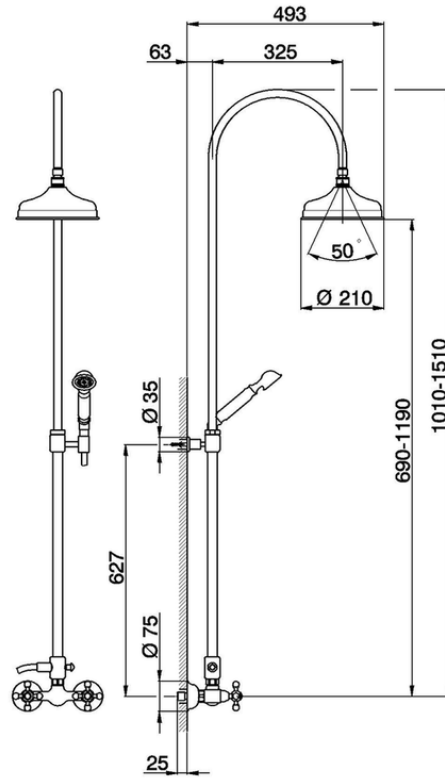

Colonna miscelatore doccia 2 funzioni COLUMNS_AC904051

AC904051

<http://www.huberitalia.com/colonna-miscelatore-doccia-2-funzioni-columns-ac904051>

2025-04-04