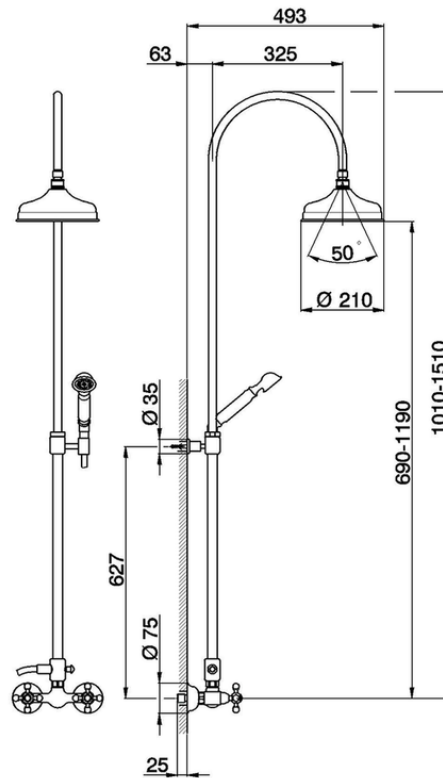

Colonna miscelatore doccia 2 funzioni COLUMNS_AC904051

AC904051

<http://www.huberitalia.com/colonna-miscelatore-doccia-2-funzioni-columns-ac904051>

2025-04-04