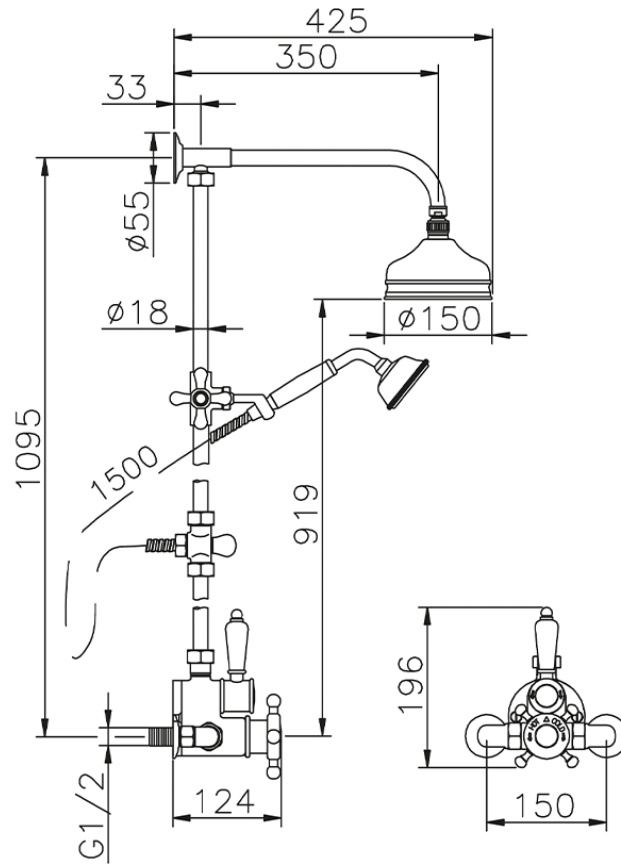

## Colonna doccia termostatica 2 funzioni COLUMNS\_590.VT01H.

590.VT01H.

<http://www.huberitalia.com/colonna-doccia-termostatica-2-funzioni-columns-590-vt01h>

2025-02-05