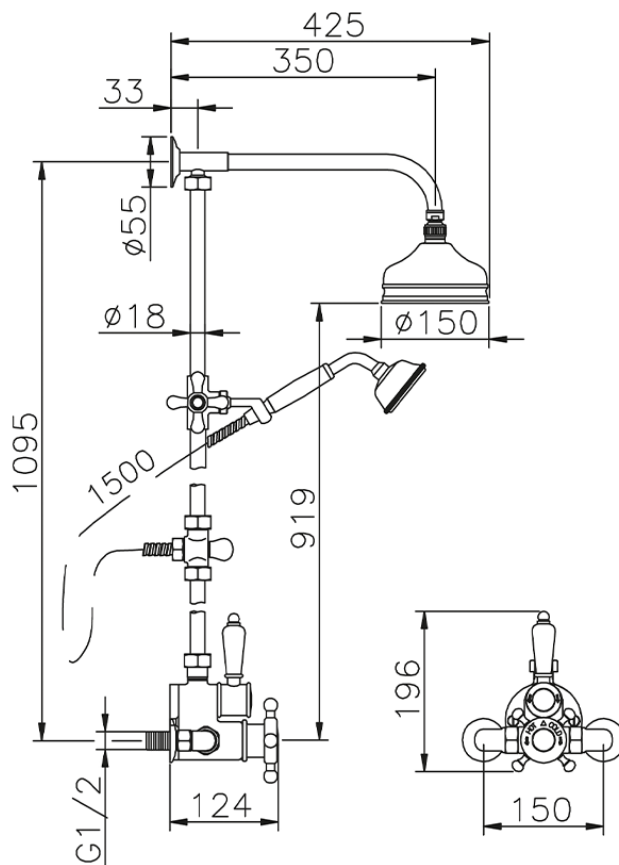

Colonna doccia termostatica 2 funzioni COLUMNS_590.VT01H.

590.VT01H.

<http://www.huberitalia.com/colonna-doccia-termostatica-2-funzioni-columns-590-vt01h>

2025-02-05