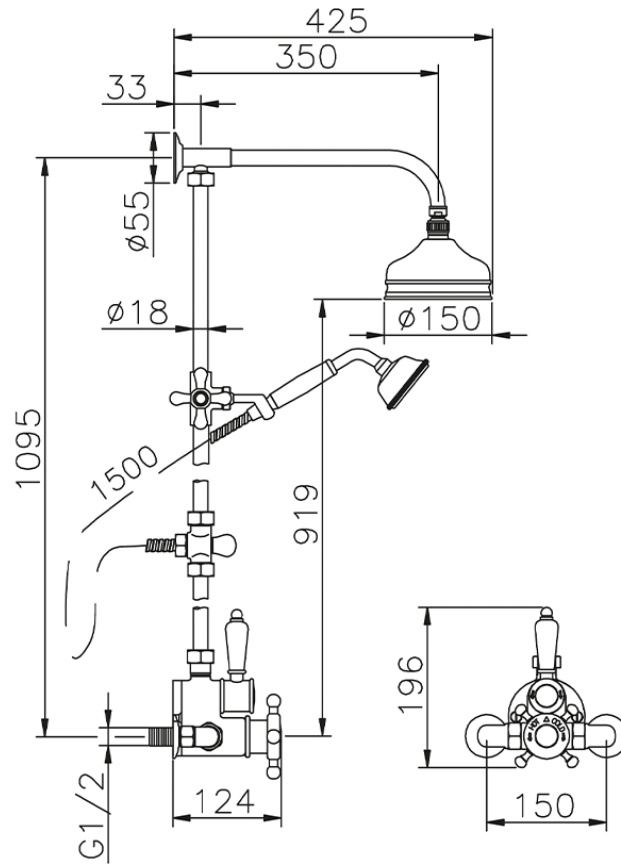

Colonna doccia termostatica 2 funzioni COLUMNS_590.VT01H.

590.VT01H.

<http://www.huberitalia.com/colonna-doccia-termostatica-2-funzioni-columns-590-vt01h>

2025-02-05