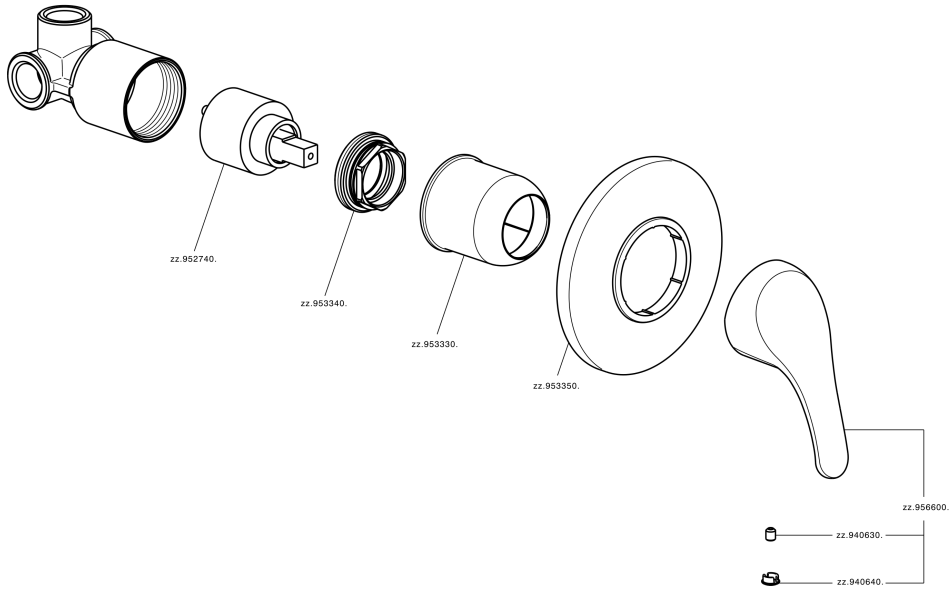

Miscelatore monocomando doccia incasso BACCARAT_BC000300

BC000300

<http://www.huberitalia.com/miscelatore-monocomando-doccia-incasso-baccarat-bc000300>

2025-04-04