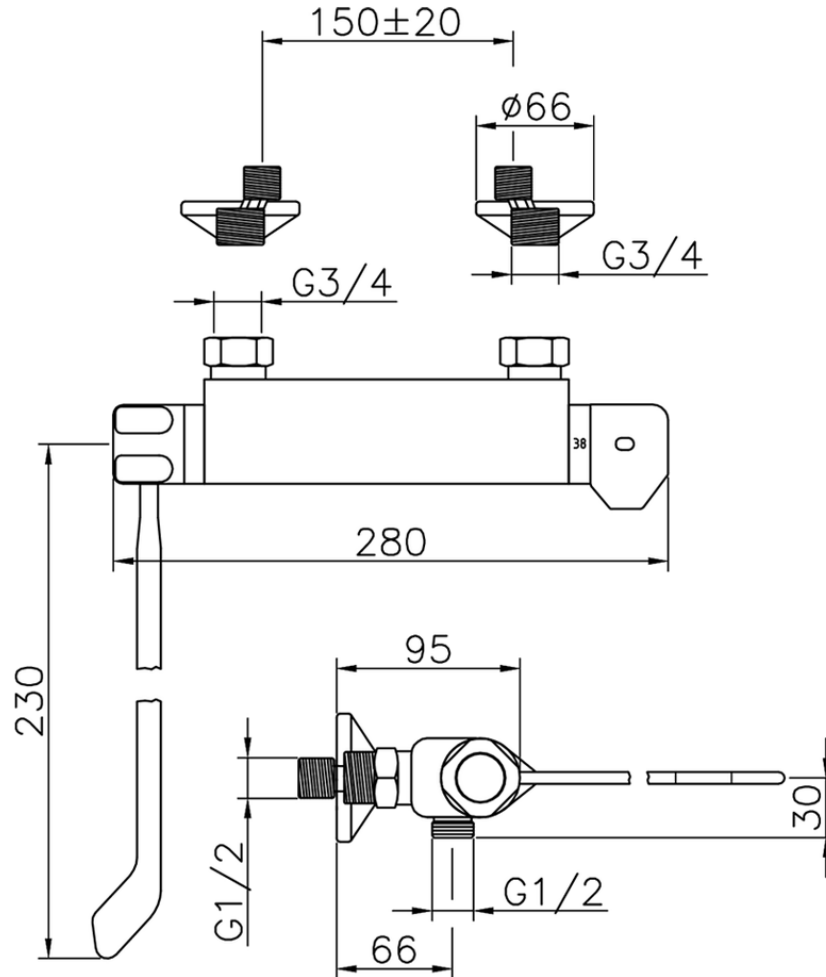

Miscelatore termostatico doccia CLINIC&TECHNICAL_CLT01030

CLT01030

<http://www.huberitalia.com/miscelatore-termostatico-doccia-clinicttechnical-clt01030>

2025-04-01