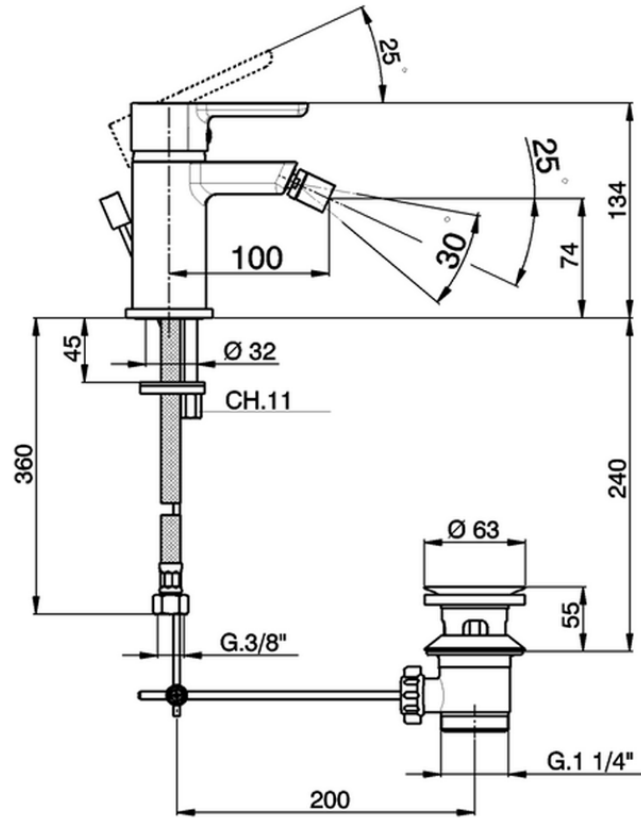

Miscelatore monocomando bidet SOFT_SF000550

SF000550

<http://www.huberitalia.com/miscelatore-monocomando-bidet-soft-sf000550>

2025-02-05