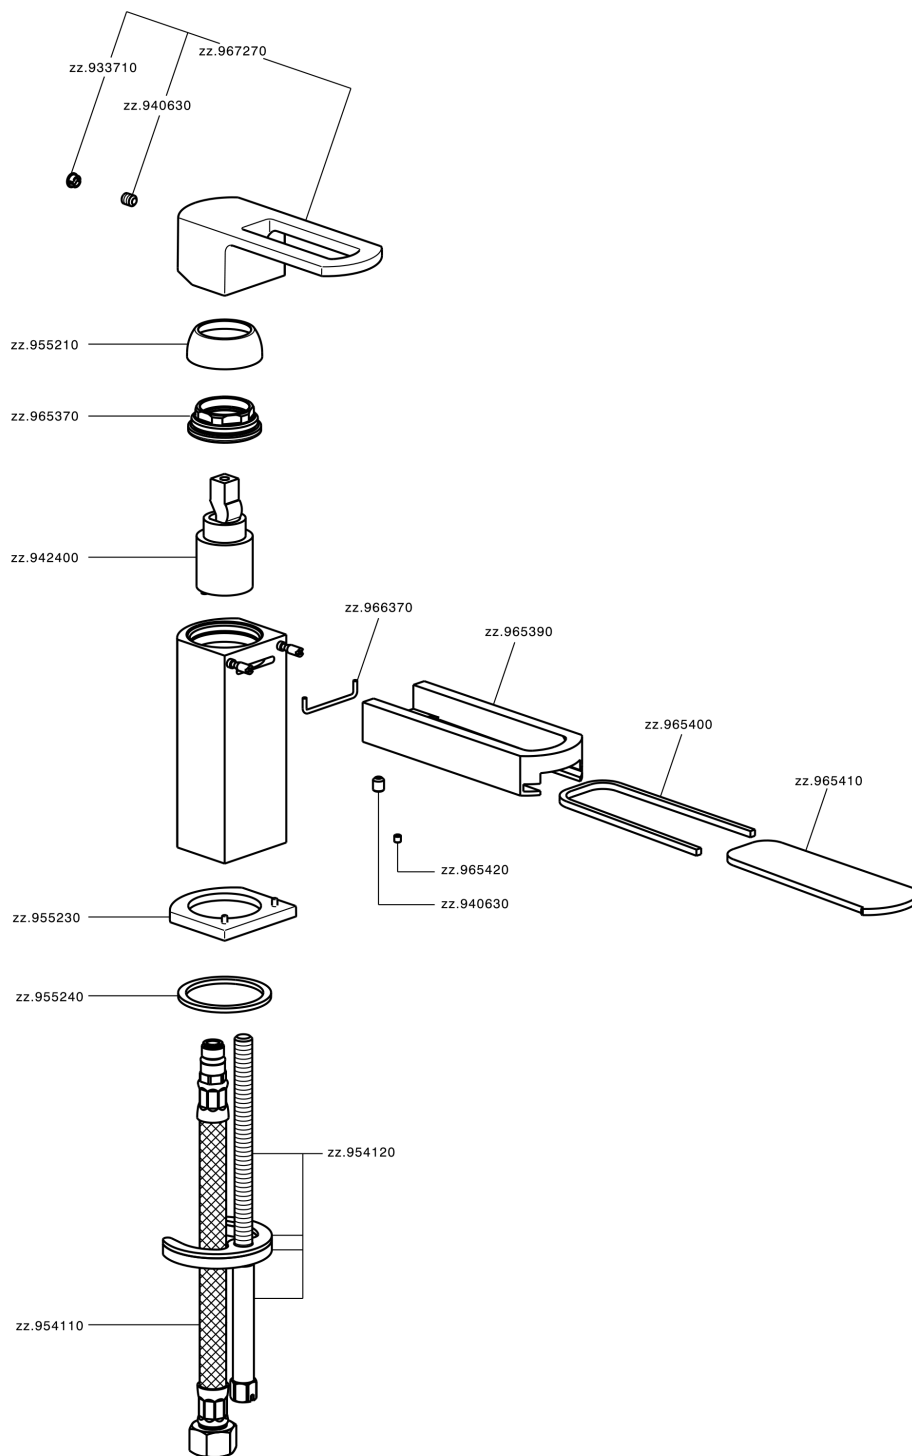

Miscelatore monocomando lavabo DADO_DC000540

MODELLO **DC000540**

Miscelatore monocomando lavabo, senza scarico automatico, flex inox G.3/8"

FINITURE DISPONIBILI

-  **21** 21 Cromo
-  **2F** 2F Nichel Spazzolato
-  **6U** 6U Cromo/Fumè

CARATTERISTICHE

Ricambio Cartuccia **ZZ94240000**

Cartuccia Monocomando 25 mm

Miscelatore monocomando lavabo DADO_DC000540

DC000540

<http://www.huberitalia.com/miscelatore-monocomando-lavabo-dado-dc000540>