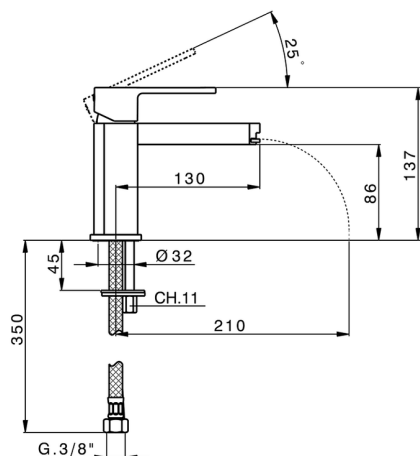

Miscelatore monocomando lavabo DADO_DC000540

MODELLO **DC000540**

Miscelatore monocomando lavabo, senza scarico automatico, flex inox G.3/8"

FINITURE DISPONIBILI

-  **21** 21 Cromo
-  **2F** 2F Nichel Spazzolato
-  **6U** 6U Cromo/Fumè

CARATTERISTICHE

Ricambio Cartuccia **ZZ94240000**

Cartuccia Monocomando 25 mm

Miscelatore monocomando lavabo DADO_DC000540

DC000540

<http://www.huberitalia.com/miscelatore-monocomando-lavabo-dado-dc000540>