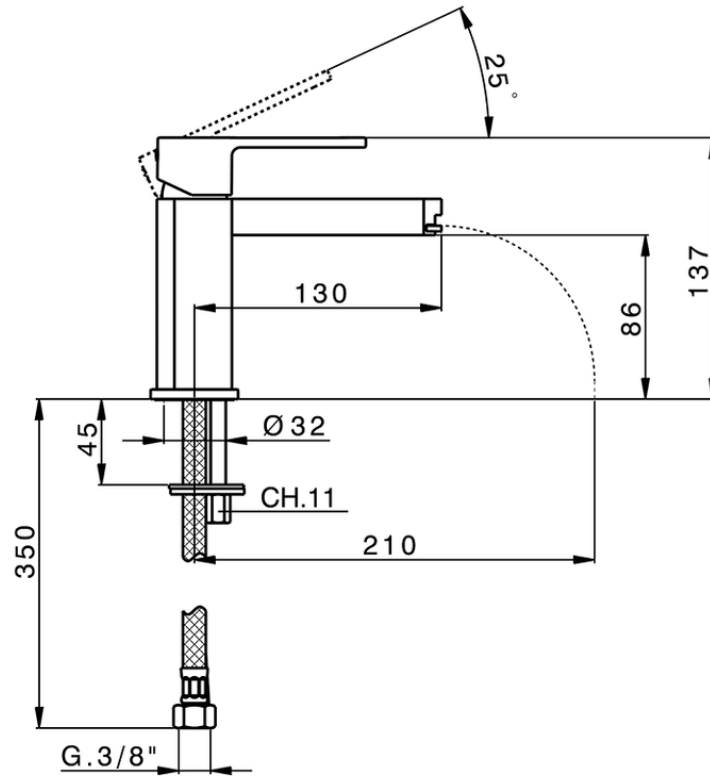

Miscelatore monocomando lavabo DADO\_DC000540

DC000540

<http://www.huberitalia.com/miscelatore-monocomando-lavabo-dado-dc000540>

2025-04-03