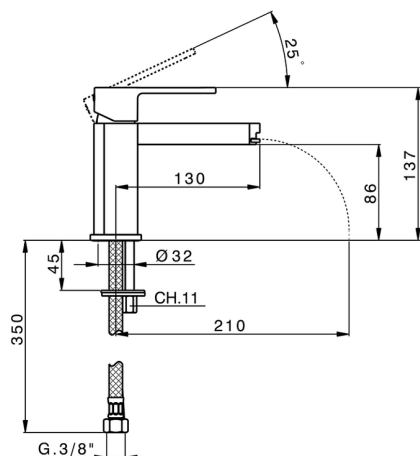

## Miscelatore monocomando lavabo DADO\_DC000540

MODELLO **DC000540**

Miscelatore monocomando lavabo, senza scarico automatico, flex inox G.3/8"

### CARATTERISTICHE

Ricambio Cartuccia **ZZ94240000**

**Cartuccia Monocomando 25 mm**