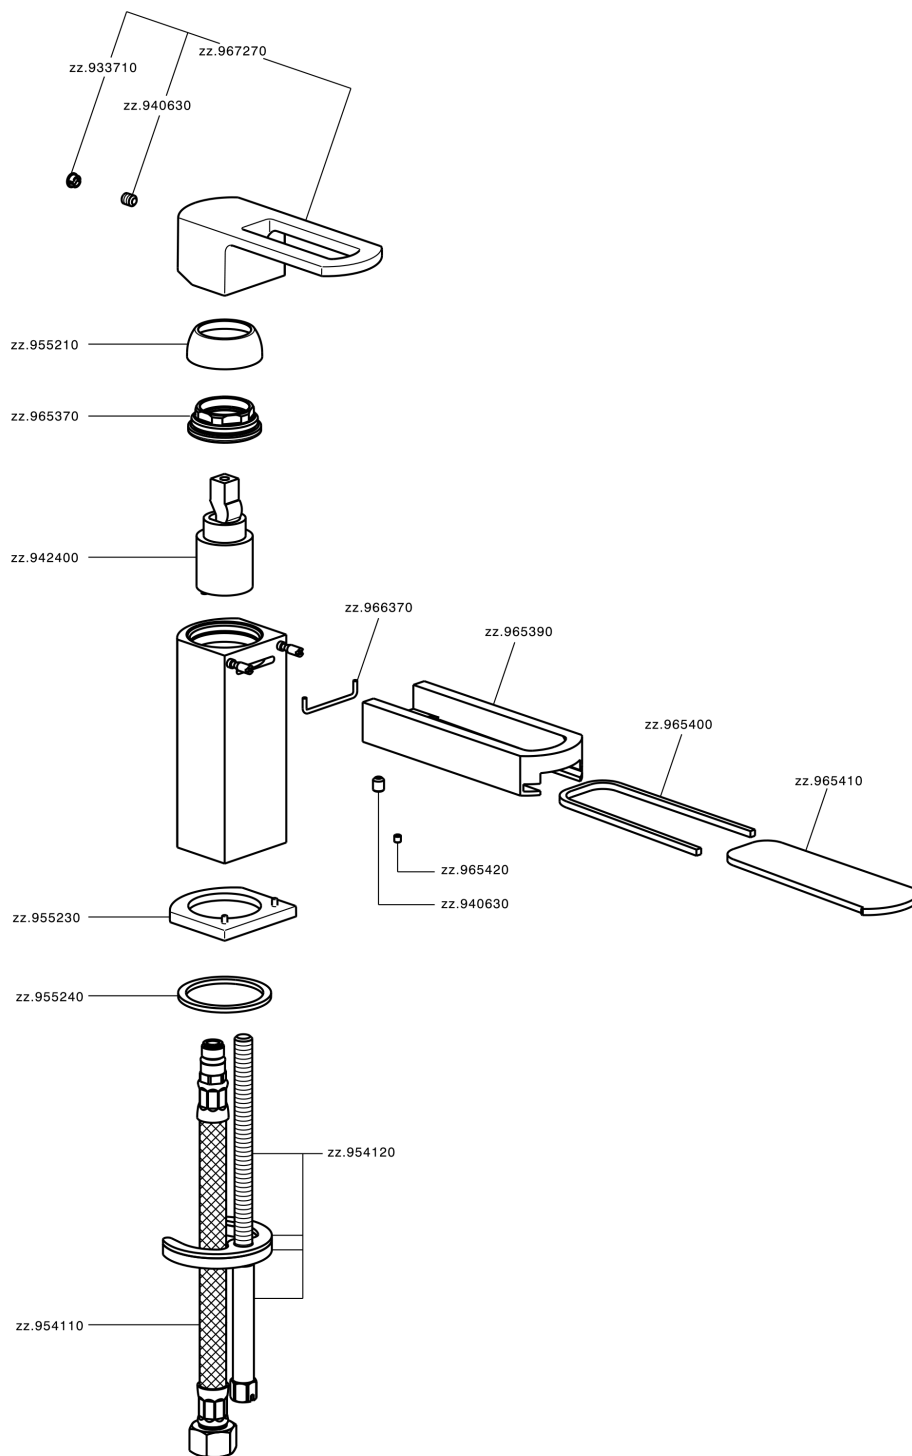

Miscelatore monocomando lavabo DADO_DC000540

DC000540

<http://www.huberitalia.com/miscelatore-monocomando-lavabo-dado-dc000540>

2025-04-03