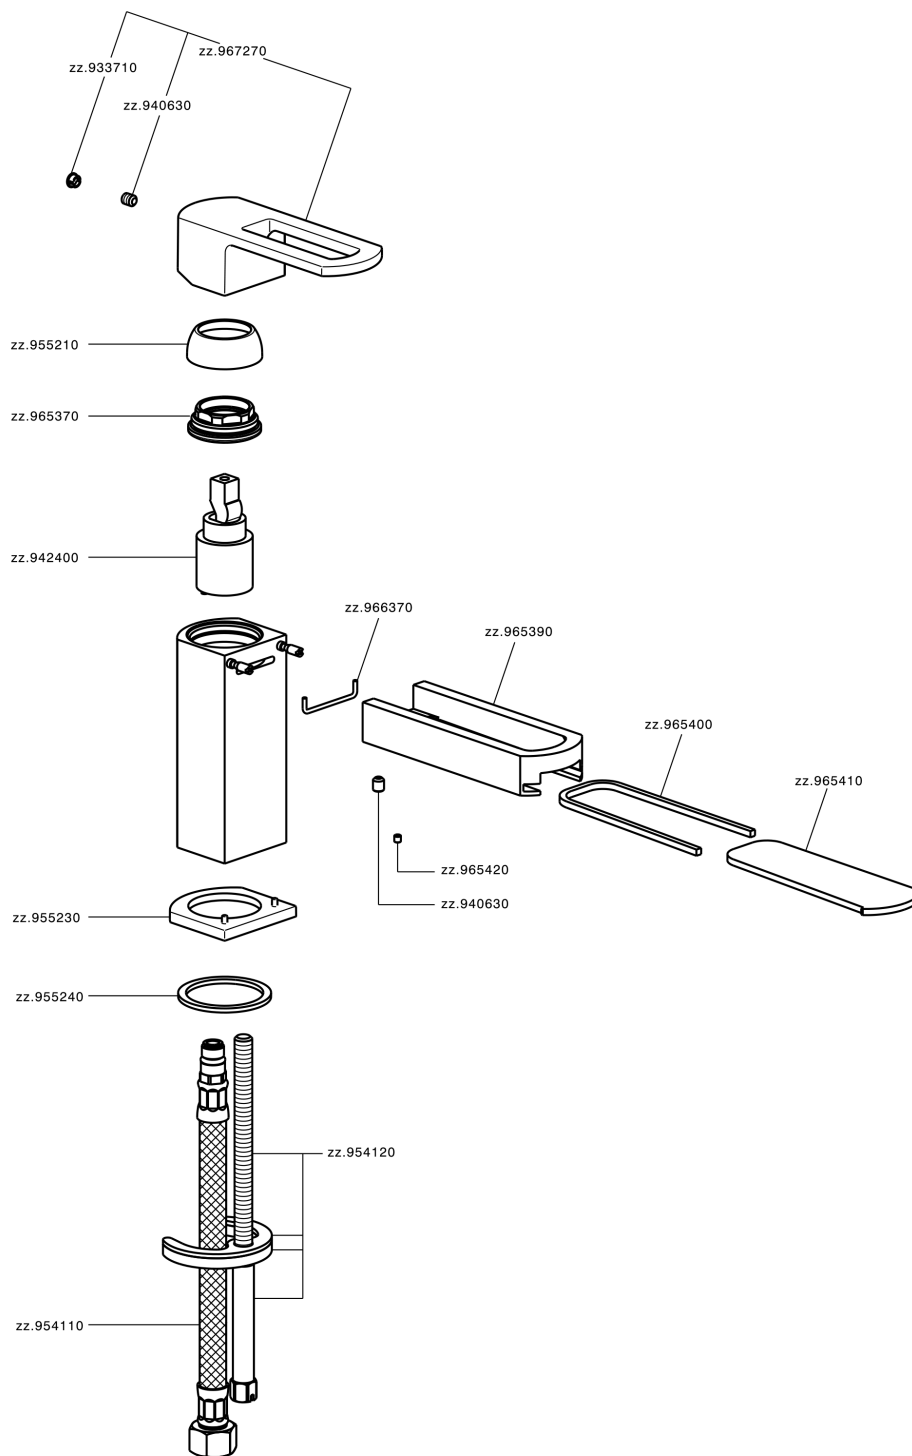

## Miscelatore monocomando lavabo DADO\_DC000540

DC000540

<http://www.huberitalia.com/miscelatore-monocomando-lavabo-dado-dc000540>

2025-04-03