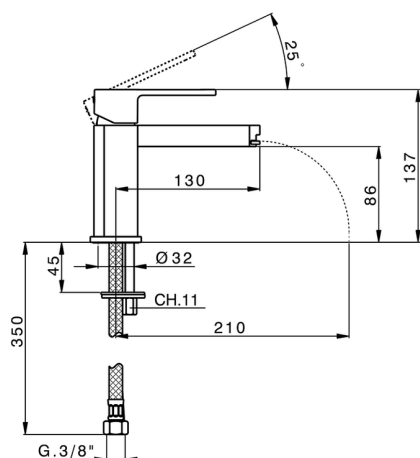

Miscelatore monocomando lavabo DADO_DC000540

MODELLO **DC000540**

Miscelatore monocomando lavabo, senza scarico automatico, flex inox G.3/8"

FINITURE DISPONIBILI

- 
21 21 Cromo
- 
2F 2F Nichel Spazzolato
- 
6U 6U Cromo/Fumè

CARATTERISTICHE

Ricambio Cartuccia **ZZ94240000**

Cartuccia Monocomando 25 mm

Miscelatore monocomando lavabo DADO_DC000540

DC000540

<http://www.huberitalia.com/miscelatore-monocomando-lavabo-dado-dc000540>