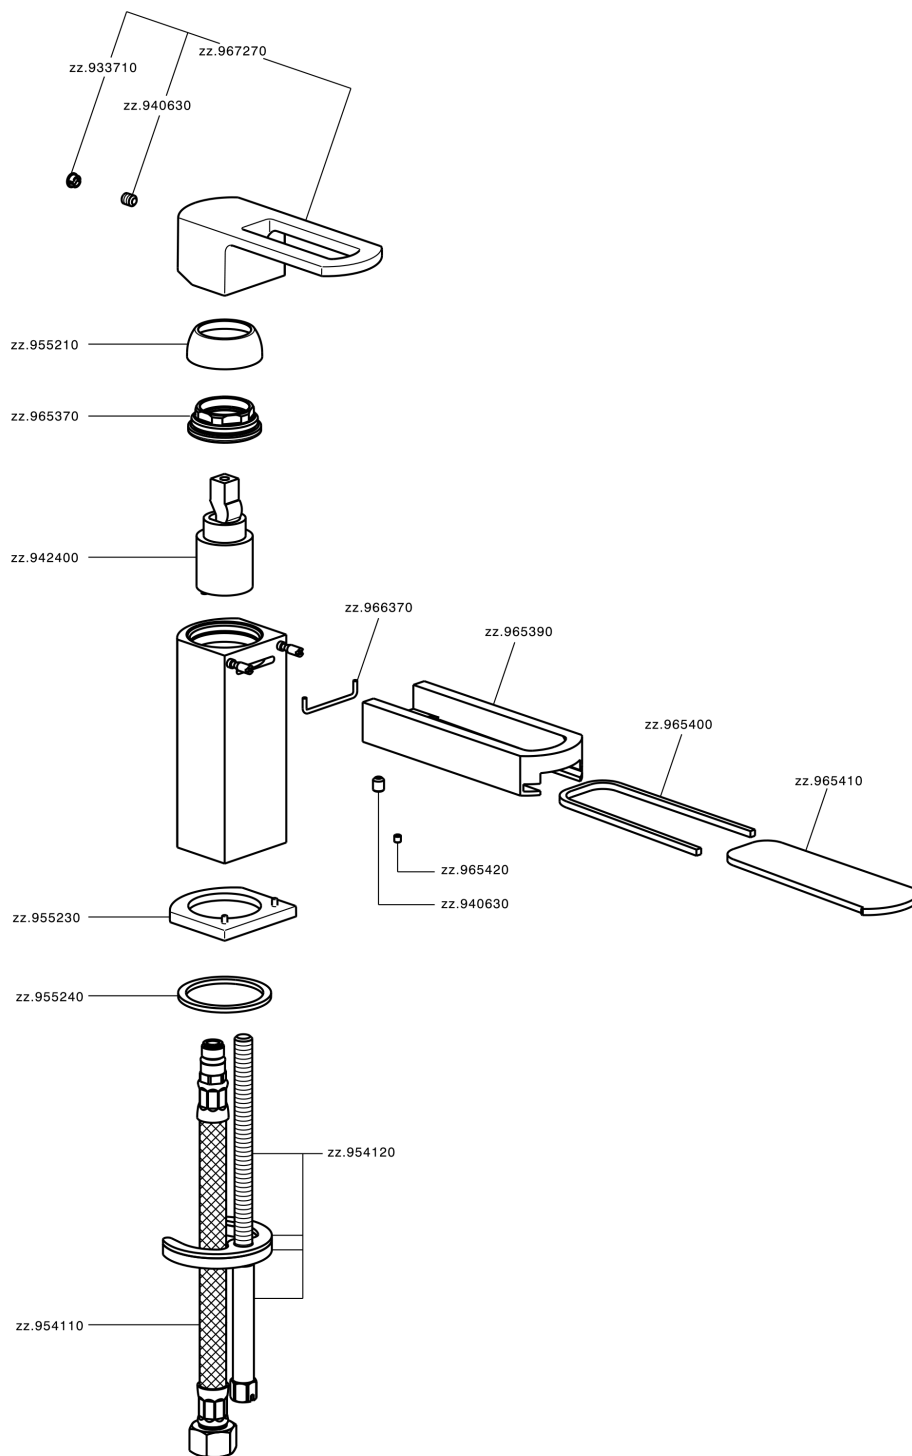

Miscelatore monocomando lavabo DADO_DC000540

MODELLO **DC000540**

Miscelatore monocomando lavabo, senza scarico automatico, flex inox G.3/8"

FINITURE DISPONIBILI

- 
21 21 Cromo
- 
2F 2F Nichel Spazzolato
- 
6U 6U Cromo/Fumè

CARATTERISTICHE

Ricambio Cartuccia **ZZ94240000**

Cartuccia Monocomando 25 mm

Miscelatore monocomando lavabo DADO_DC000540

DC000540

<http://www.huberitalia.com/miscelatore-monocomando-lavabo-dado-dc000540>