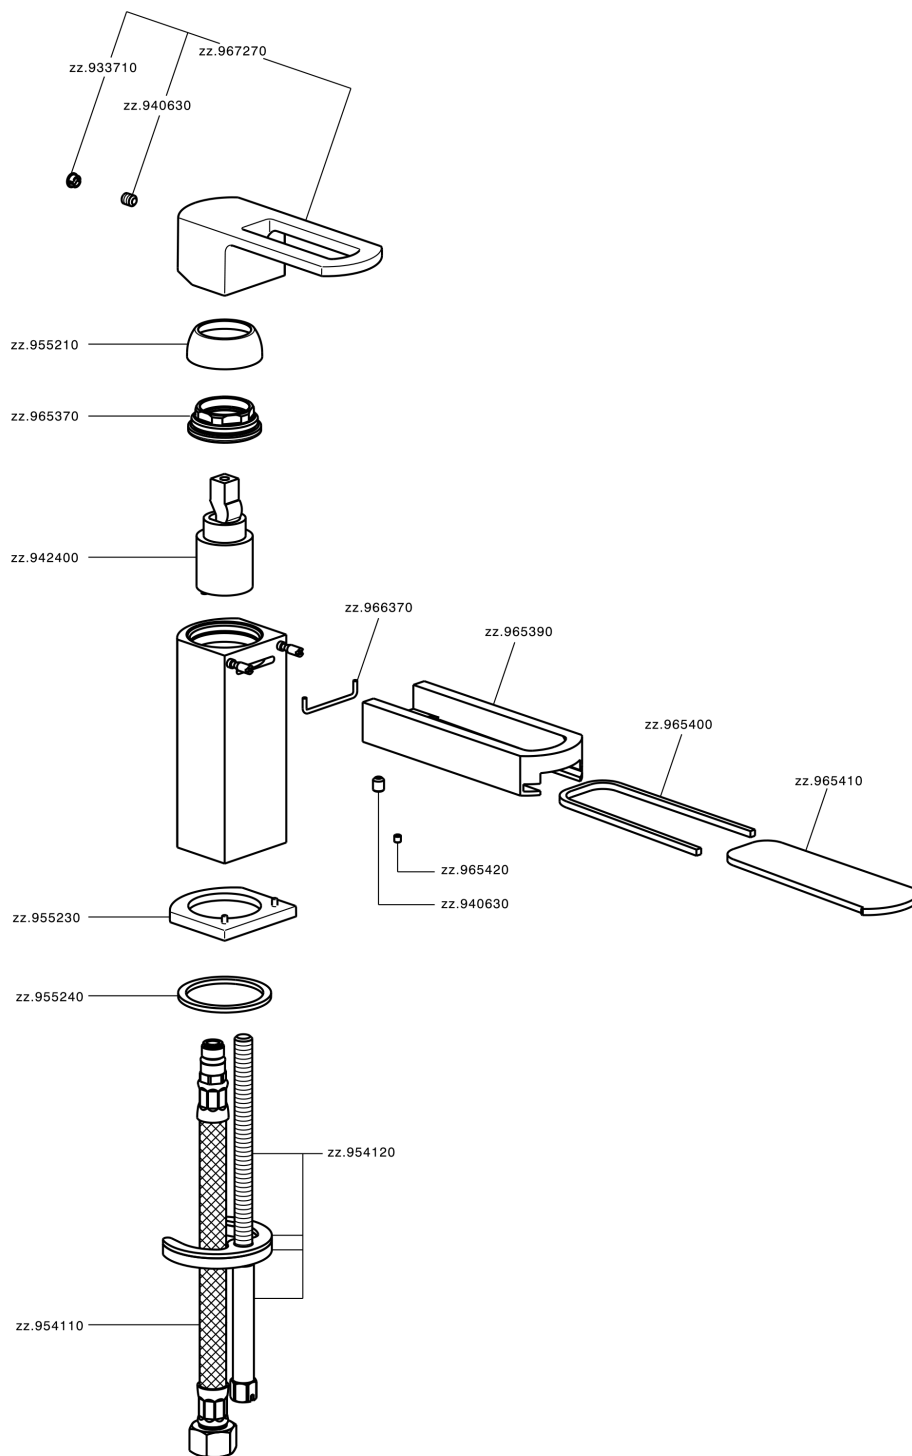

Miscelatore monocomando lavabo DADO_DC000540

DC000540

<http://www.huberitalia.com/miscelatore-monocomando-lavabo-dado-dc000540>

2025-04-04