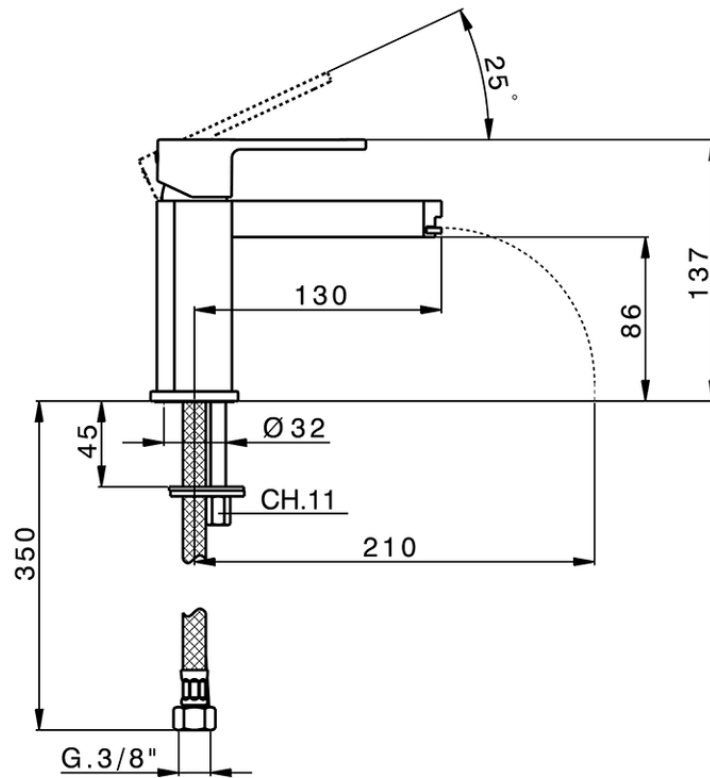

Miscelatore monocomando lavabo DADO_DC000540

DC000540

<http://www.huberitalia.com/miscelatore-monocomando-lavabo-dado-dc000540>

2025-04-04