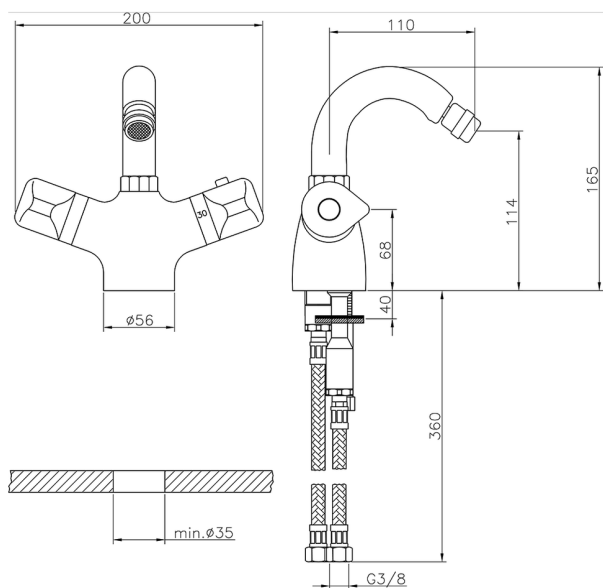

Miscelatore termostatico bidet CLINIC&TECHNICAL_CLT55010

MODELLO **CLT55010**

Miscelatore termostatico bidet, senza scarico, bocca girevole, flex inox G.3/8"

FINITURE DISPONIBILI

21 21 Cromo

CARATTERISTICHE

Ricambio Cartuccia **24.04A.PP**

Cartuccia Termostatica Plus P 8X20

Termostatico

Il Termostatico Huber è il tuo personale gestore dell'acqua che ti aiuta a gestire e controllare acqua ed energia senza sprechi.