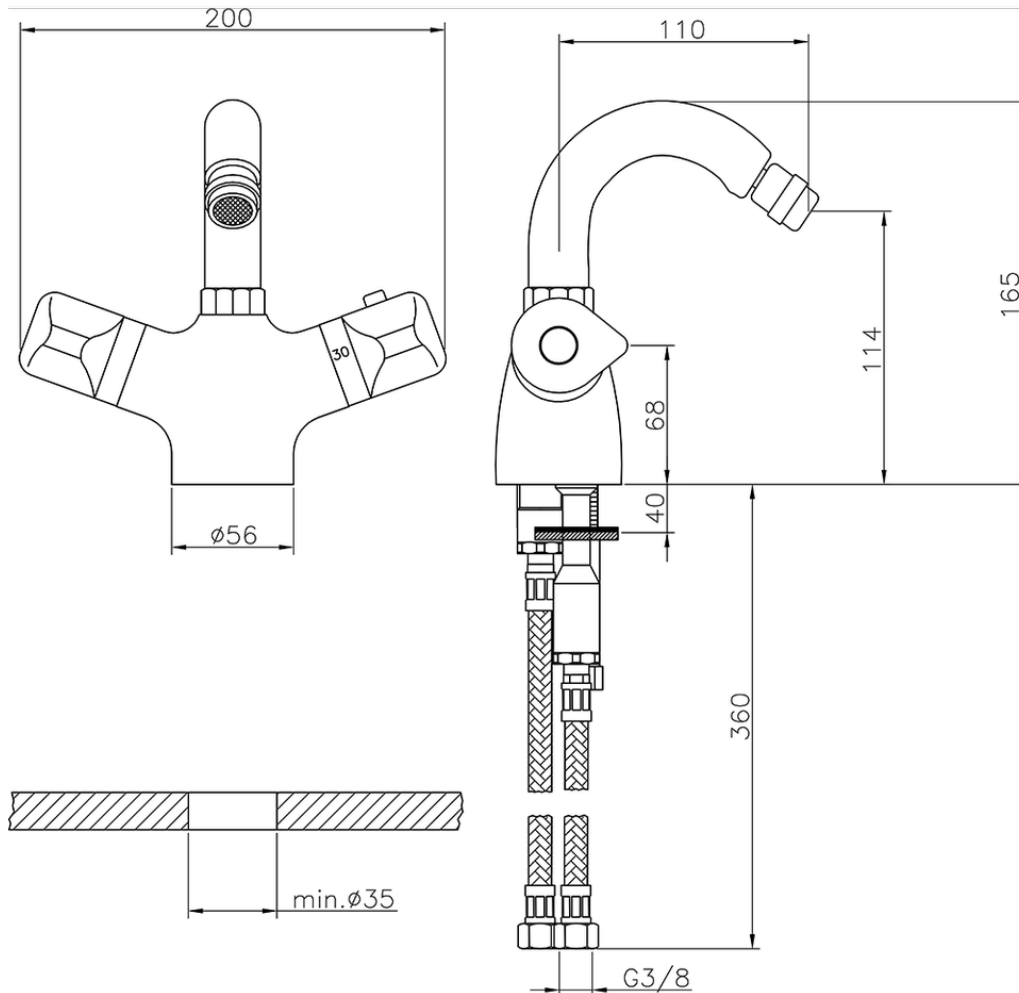

Miscelatore termostatico bidet CLINIC&TECHNICAL_CLT55010

CLT55010

<http://www.huberitalia.com/miscelatore-termostatico-bidet-clinictechnical-clt55010>

2025-04-03