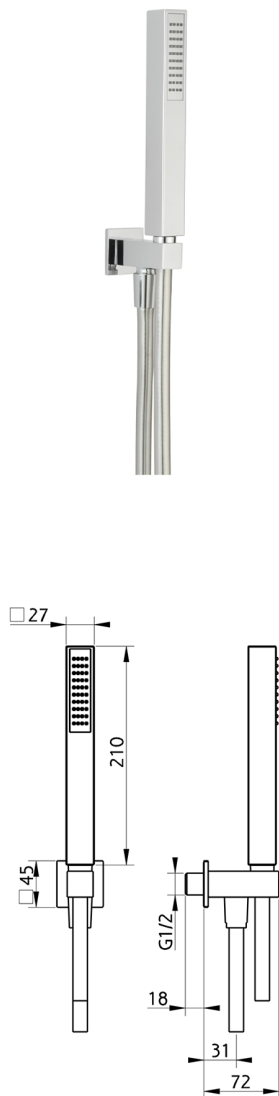

Completo doccia con presa acqua SHOWER_SS018970

MODELLO **SS018970**

Completo doccia con presa acqua, supporto doccetta murale, doccetta monogetto minimalista quadra 27x27 mm ABS, flessibile liscio SUPREME 150 cm

FINITURE DISPONIBILI

-  **21** 21 Cromo
-  **2F** 2F Nichel Spazzolato
-  **40** 40 Nero Opaco
-  **4Q** 4Q Bianco Opaco

CARATTERISTICHE

2025-02-05