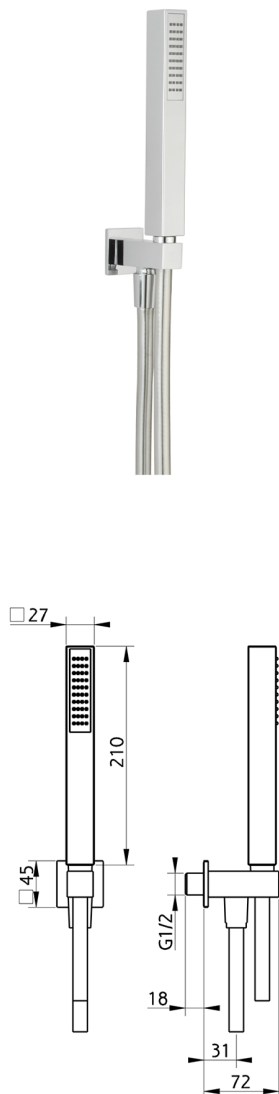

Completo doccia con presa acqua SHOWER_SS018970

MODELLO **SS018970**

Completo doccia con presa acqua, supporto doccetta murale, doccetta monogetto minimalista quadra 27x27 mm ABS, flessibile liscio SUPREME 150 cm

FINITURE DISPONIBILI

-  **21** 21 Cromo
-  **2F** 2F Nichel Spazzolato
-  **40** 40 Nero Opaco
-  **4Q** 4Q Bianco Opaco

CARATTERISTICHE

2025-02-05