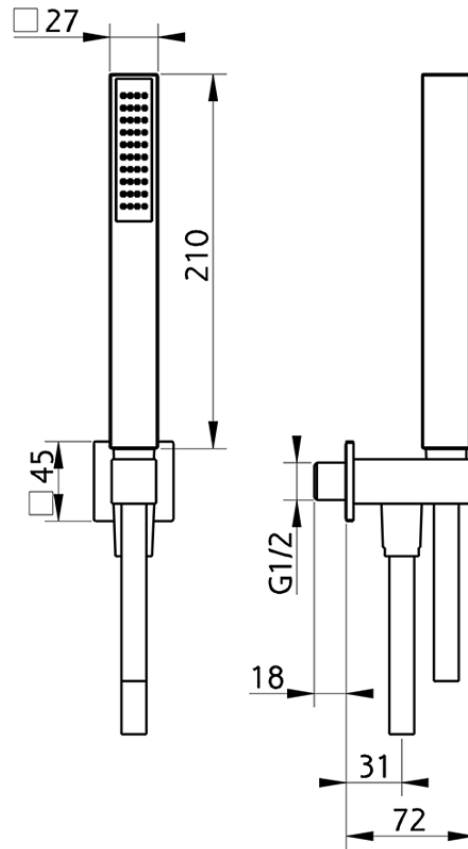

Completo doccia con presa acqua SHOWER_SS018970

SS018970

<http://www.huberitalia.com/completo-doccia-con-presa-acqua-shower-ss018970>

2025-02-05