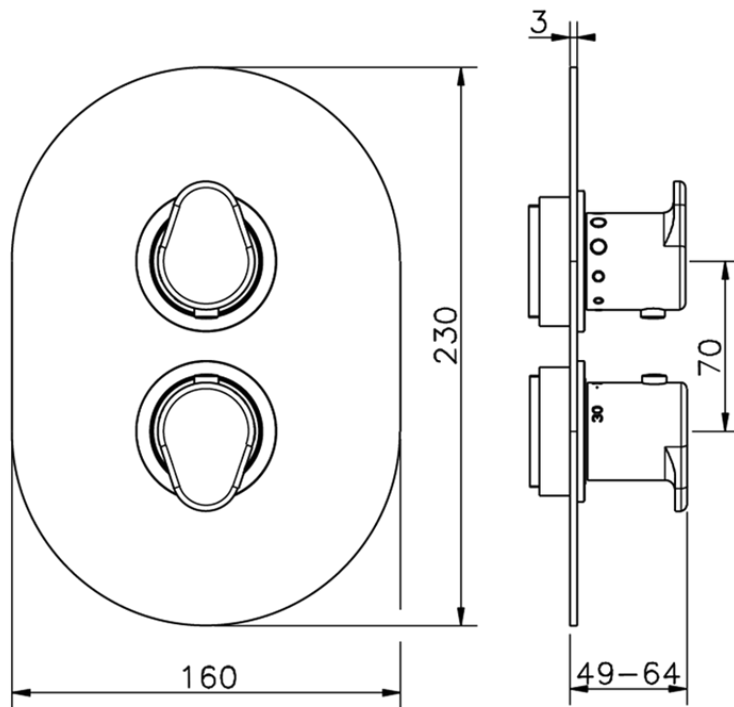

## Parte esterna termostatico doccia incasso 1 uscita THERMO\_LY007300

LY007300

<http://www.huberitalia.com/parte-esterna-termostatico-doccia-incasso-1-uscita-thermo-ly007300>

## Piastra/Plate/Plaque/Platte/Placa

2-3mm: XX 25-40 YY 76-91

10 mm: XX 16-31 YY 65-80

ZB007301

<http://www.huberitalia.com/parte-incasso-termostatico-doccia-1-uscita-incasso-zb007301>

2025-04-03