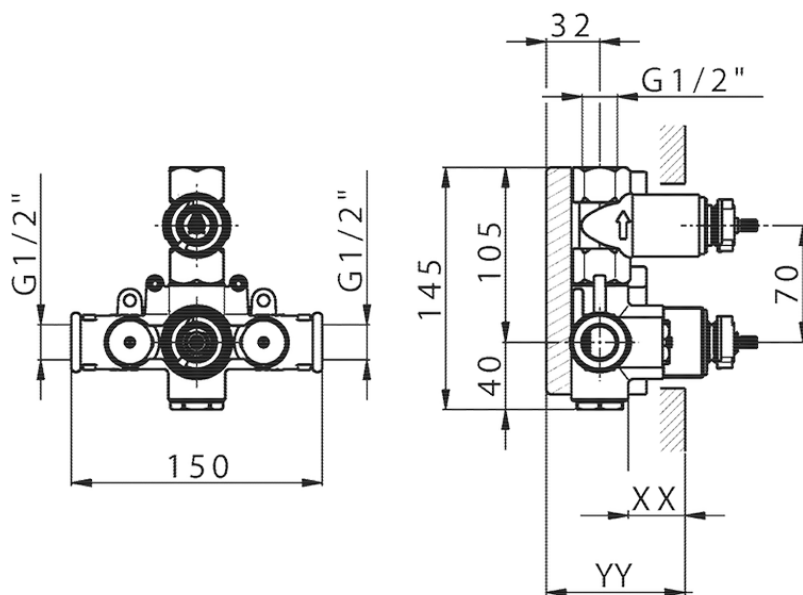

## Parte esterna termostatico doccia incasso 1 uscita THERMO\_LY007300

LY007300

<http://www.huberitalia.com/parte-esterna-termostatico-doccia-incasso-1-uscita-thermo-ly007300>

## Piastra/Plate/Plaque/Platte/Placa

2-3mm: XX 25-40 YY 76-91

10 mm: XX 16-31 YY 65-80

ZB007301

<http://www.huberitalia.com/parte-incasso-termostatico-doccia-1-uscita-incasso-zb007301>

2025-04-03