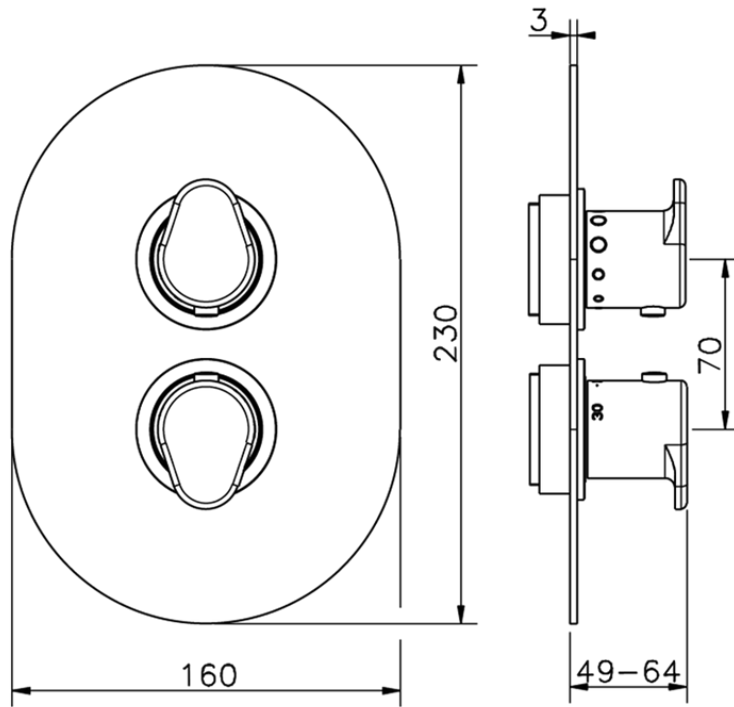

## Parte esterna termostatico doccia incasso 1 uscita THERMO\_LY007300

LY007300

<http://www.huberitalia.com/parte-esterna-termostatico-doccia-incasso-1-uscita-thermo-ly007300>

## Piastra/Plate/Plaque/Platte/Placa

2-3mm: XX 25-40 YY 76-91

10 mm: XX 16-31 YY 65-80

ZB007301

<http://www.huberitalia.com/parte-incasso-termostatico-doccia-1-uscita-incasso-zb007301>

2025-04-03