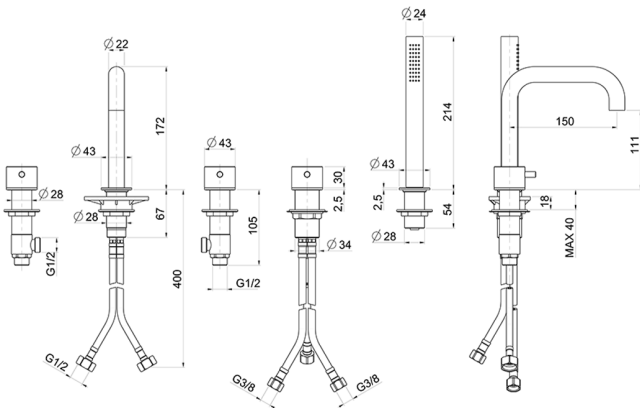

## Miscelatore bordo vasca 5 fori LYNOX\_LX000260

MODELLO **LX000260**

Miscelatore bordo vasca 5 fori,deviatore 2 uscite,con bocca di erogazione,doccetta monogetto minimalista D.24 mm in INOX,flex estraibile 150 cm - INOX AISI 316L

FINITURE DISPONIBILI

**D1** D1 Inox Spazzolato

CARATTERISTICHE

Ricambio Cartuccia **ZZ97179000**

**Cartuccia Monocomando 35 mm**

2025-02-05