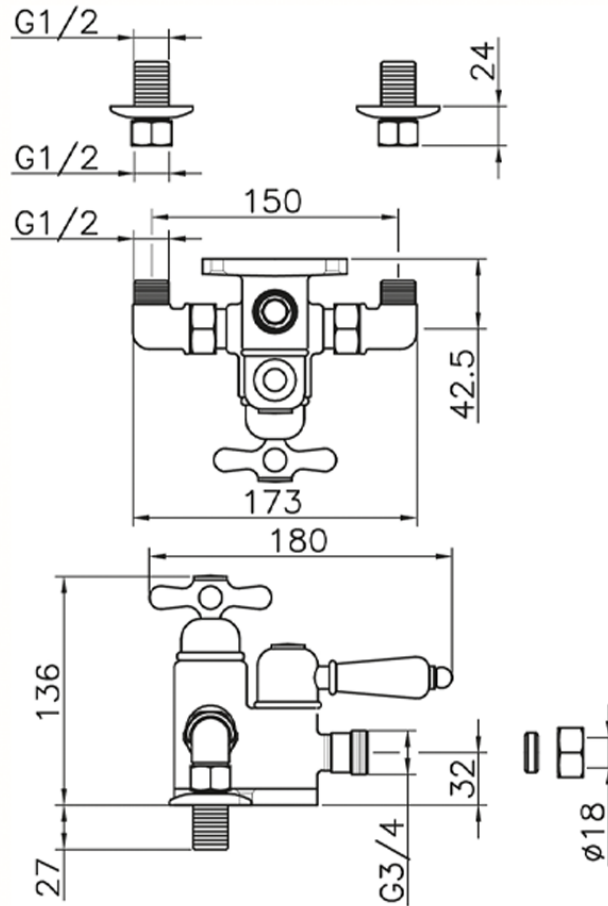

Miscelatore termostatico doccia CROISSETTE_150.CS51H.

150.CS51H.

<http://www.huberitalia.com/miscelatore-termostatico-doccia-croisette-150-cs51h>

2025-02-05