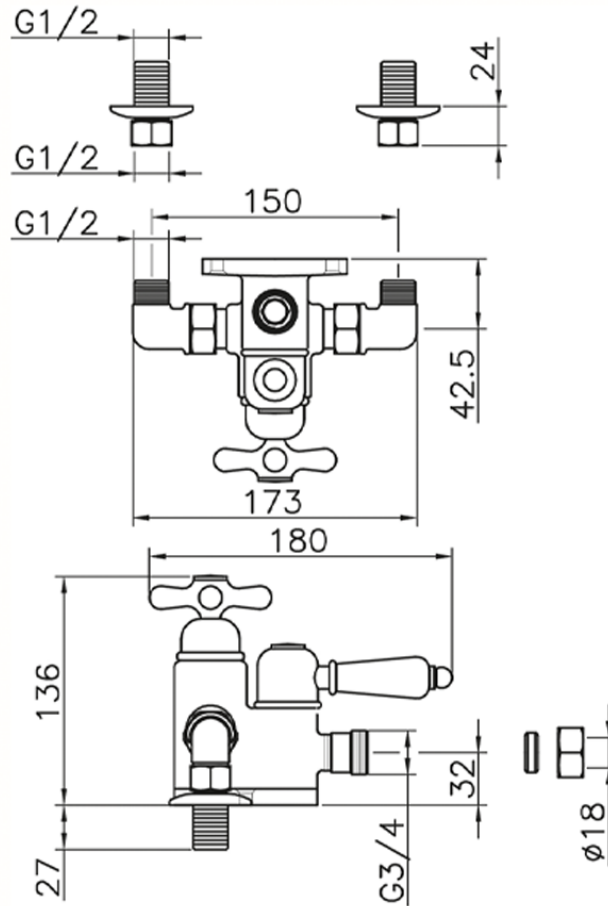

Miscelatore termostatico doccia CROISSETTE\_150.CS51H.

150.CS51H.

<http://www.huberitalia.com/miscelatore-termostatico-doccia-croisette-150-cs51h>

2025-02-05