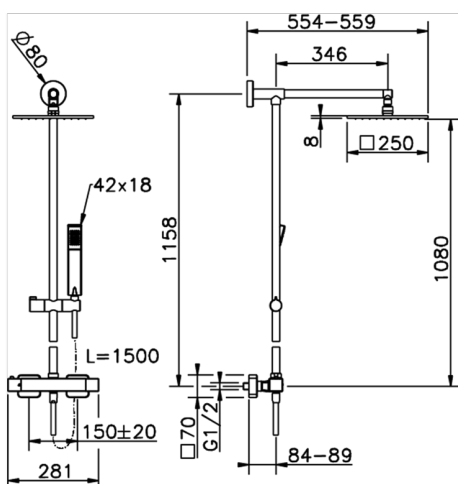

Colonna doccia termostatica 2 funzioni COLUMNS_QMC78010

MODELLO **QMC78010**

Colonna doccia termostatica 2 funzioni, devia stop 2 uscite, colonna fissa, supporto doccetta scorrevole, doccetta monogetto Quad 42x18 mm in ABS, soffione quadro 250x250 mm in OTTONE, flessibile liscio SILVERFLEX 150 cm

FINITURE DISPONIBILI

21 21 Cromo

CARATTERISTICHE

Ricambio Cartuccia **22.04A.AR - ZZ97279004**

Cartuccia Termostatica Argo 2 (filtro lungo)

DeviaStop

La tecnologia Devia Stop di Huber consente con un semplice movimento rotativo di gestire la portata dell'acqua e di scegliere la modalità d'erogazione (soffione, doccetta a mano).