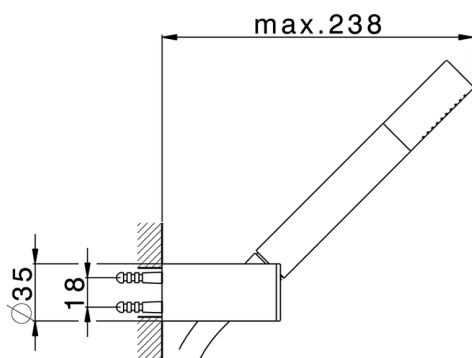

Completo doccia duplex SHOWER_SS018360

MODELLO **SS018360**

Completo doccia duplex, supporto doccetta snodato murale, doccetta monogetto minimale in Ottone, flessibile liscio SUPREME 150 cm

FINITURE DISPONIBILI

-  **21** 21 Cromo
-  **2F** 2F Nichel Spazzolato
-  **2P** 2P Oro Rosa
-  **2Q** 2Q Black Titanium
-  **40** 40 Nero Opaco
-  **4Q** 4Q Bianco Opaco

CARATTERISTICHE

2025-03-13