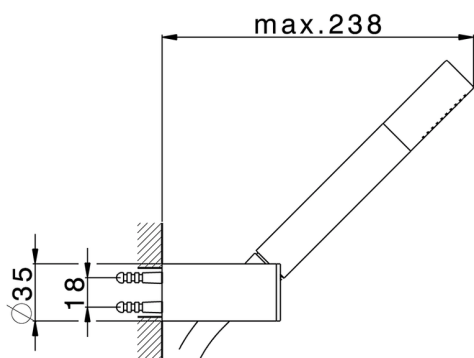

Completo doccia duplex SHOWER_SS018360

MODELLO **SS018360**

Completo doccia duplex, supporto doccetta snodato murale, doccetta monogetto minimale in Ottone, flessibile liscio SUPREME 150 cm

FINITURE DISPONIBILI

- **21** 21 Cromo
- **2F** 2F Nichel Spazzolato
- **2P** 2P Oro Rosa
- **2Q** 2Q Black Titanium
- **40** 40 Nero Opaco
- **4Q** 4Q Bianco Opaco

CARATTERISTICHE

2025-03-13