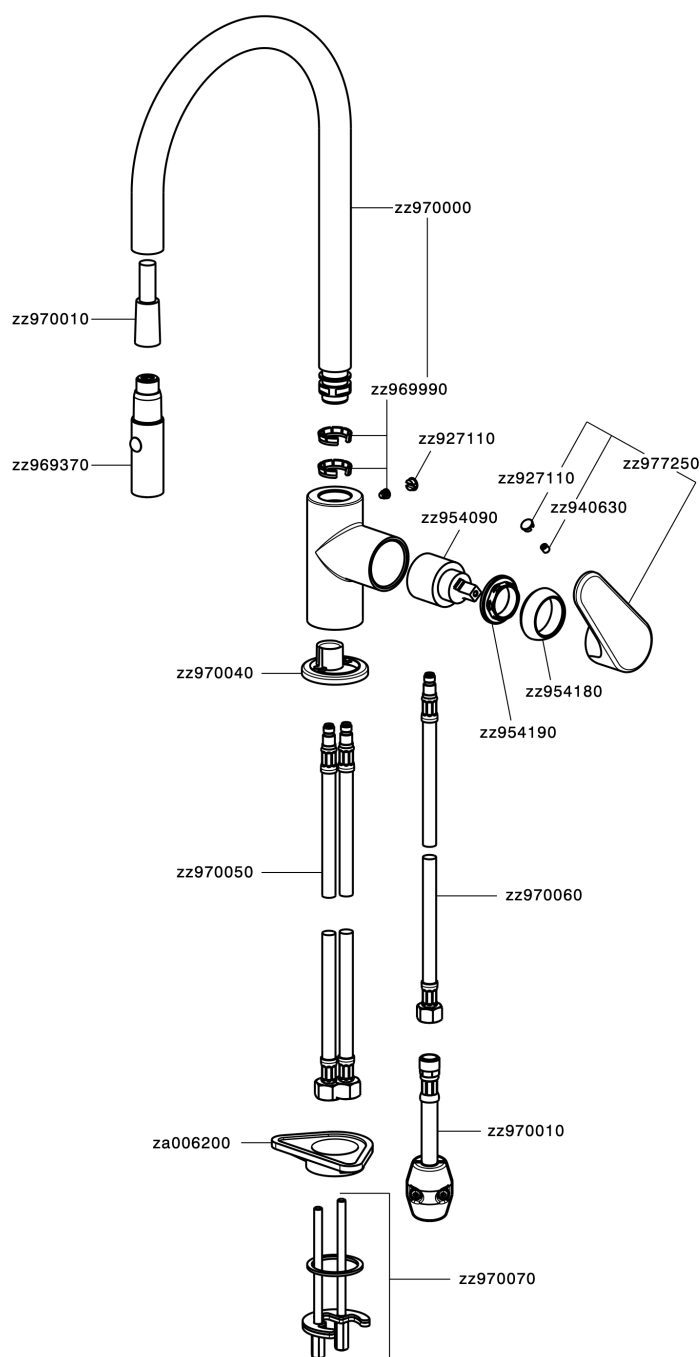

Miscelatore monocomando lavello ES docc.estraibile KITCHEN_AH000575

AH000575

<http://www.huberitalia.com/miscelatore-monocomando-lavello-es-docc-estraibile-kitchen-ah000575>

2025-04-04