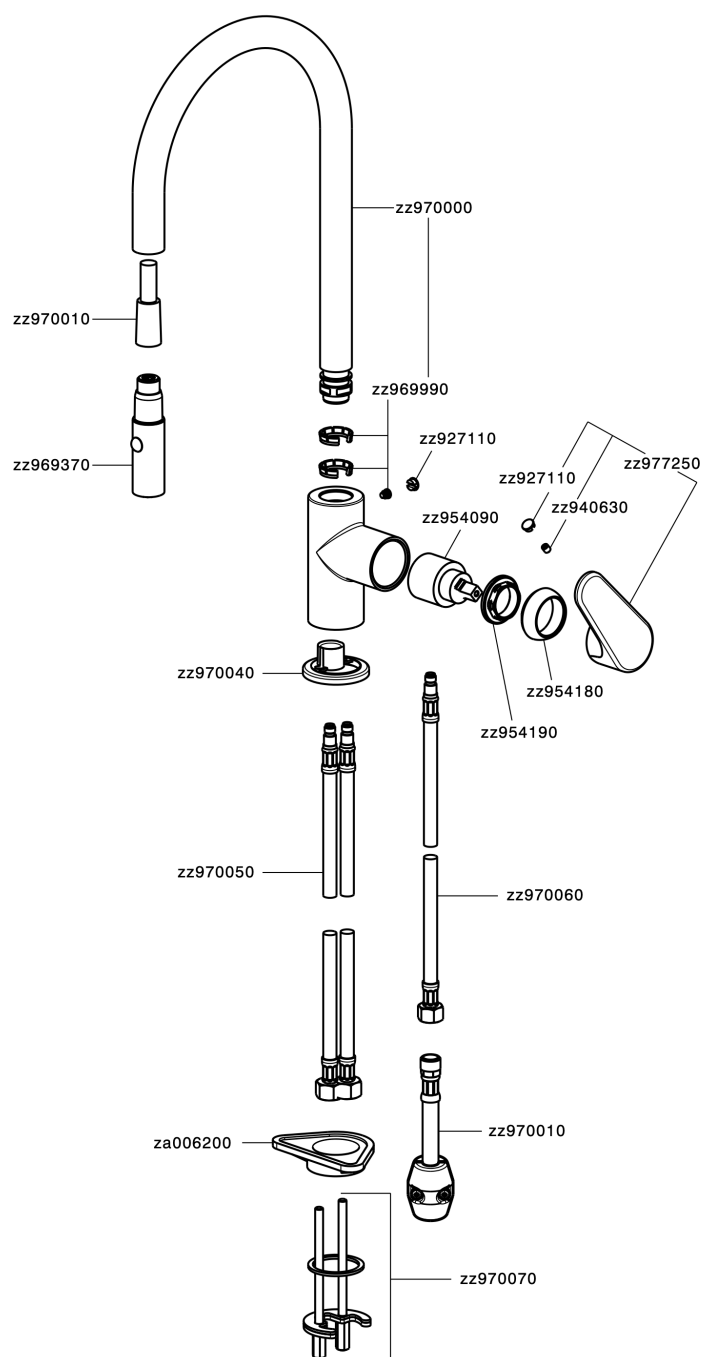

Miscelatore monocomando lavello ES docc.estraibile KITCHEN_AH000575

AH000575

<http://www.huberitalia.com/miscelatore-monocomando-lavello-es-docc-estraibile-kitchen-ah000575>

2025-04-10