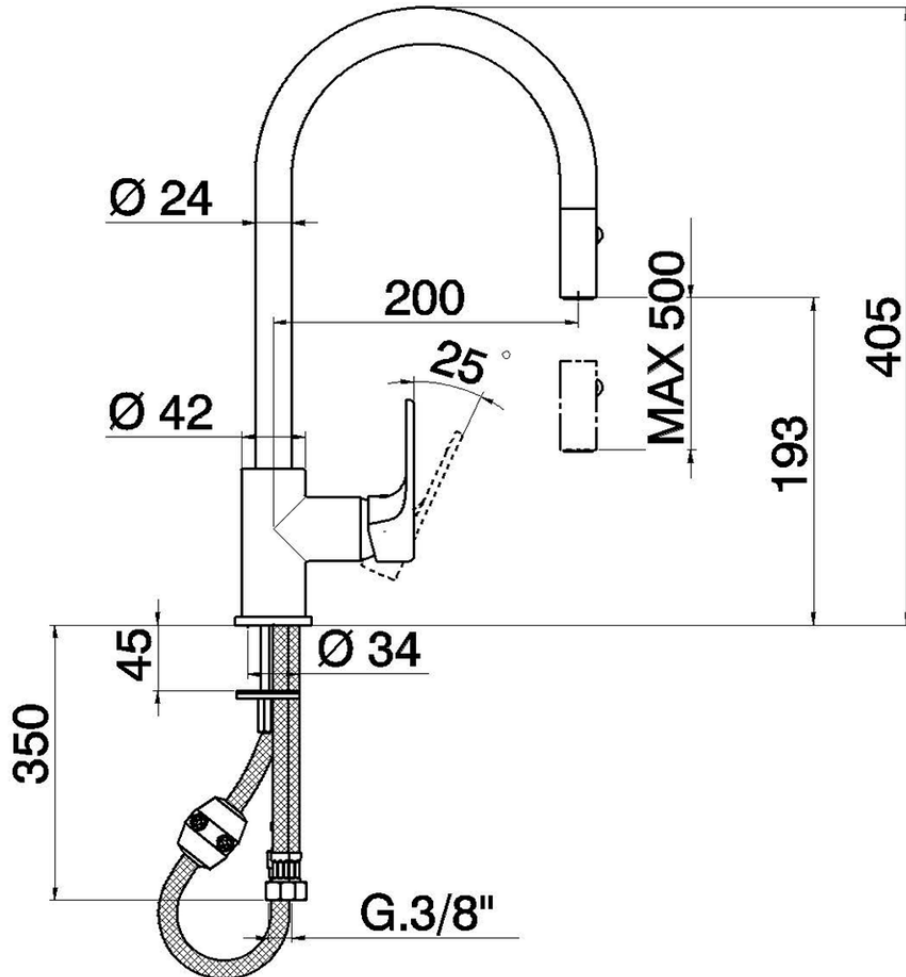

Miscelatore monocomando lavello ES docc.estraibile KITCHEN\_AH000575

AH000575

<http://www.huberitalia.com/miscelatore-monocomando-lavello-es-docc-estraibile-kitchen-ah000575>

2025-04-10