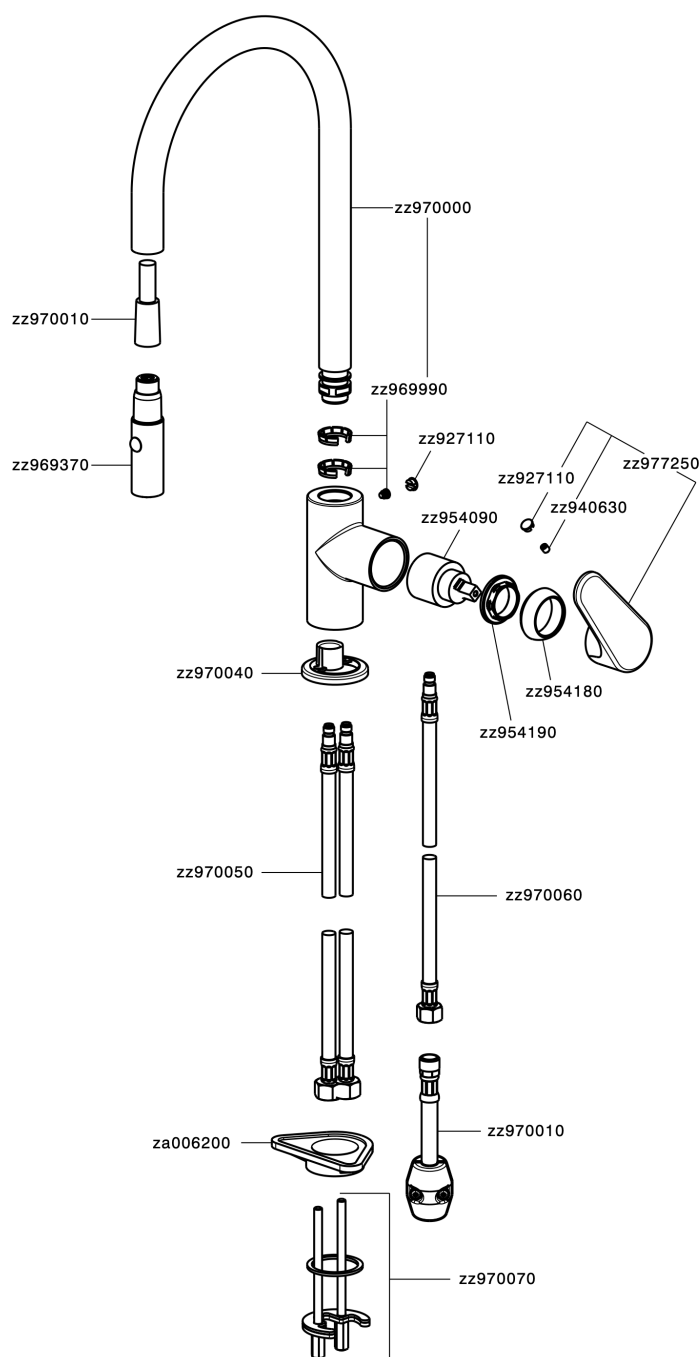

Miscelatore monocomando lavello ES docc.estraibile KITCHEN_AH000575

AH000575

<http://www.huberitalia.com/miscelatore-monocomando-lavello-es-docc-estraibile-kitchen-ah000575>

2025-04-01