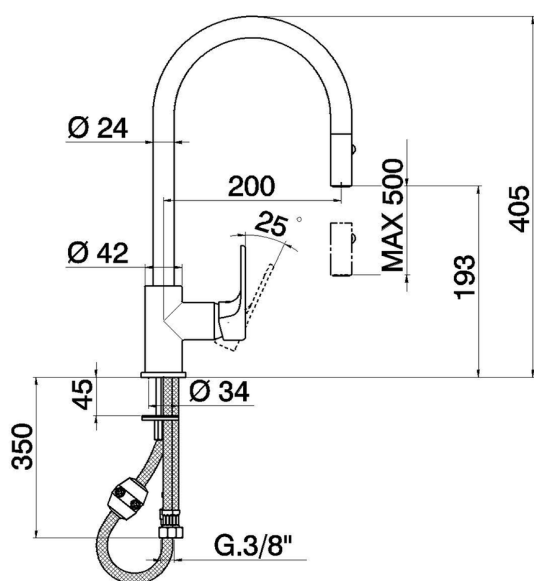

## Miscelatore monocomando lavello ES docc.estraibile KITCHEN\_AH000575

MODELLO **AH000575**

Miscelatore monocomando lavello ES  
docc.estraibile,bocca girevole,doccetta 2 getti,flex  
nylon 175 cm

### CARATTERISTICHE

Ricambio Cartuccia **ZZ95409000**

**Cartuccia Monocomando 35 mm**

#### EcoStop

Con il Dispositivo EcoStop l'apertura dell'acqua avviene con un punto duro al 50% circa della portata. Un fermo a metà apertura, da vincere con una leggera forza solo e soltanto quando ci sia una reale necessità di richiesta d'acqua alla massima portata. Ciò permette di consumare fino al 50% in meno di acqua.