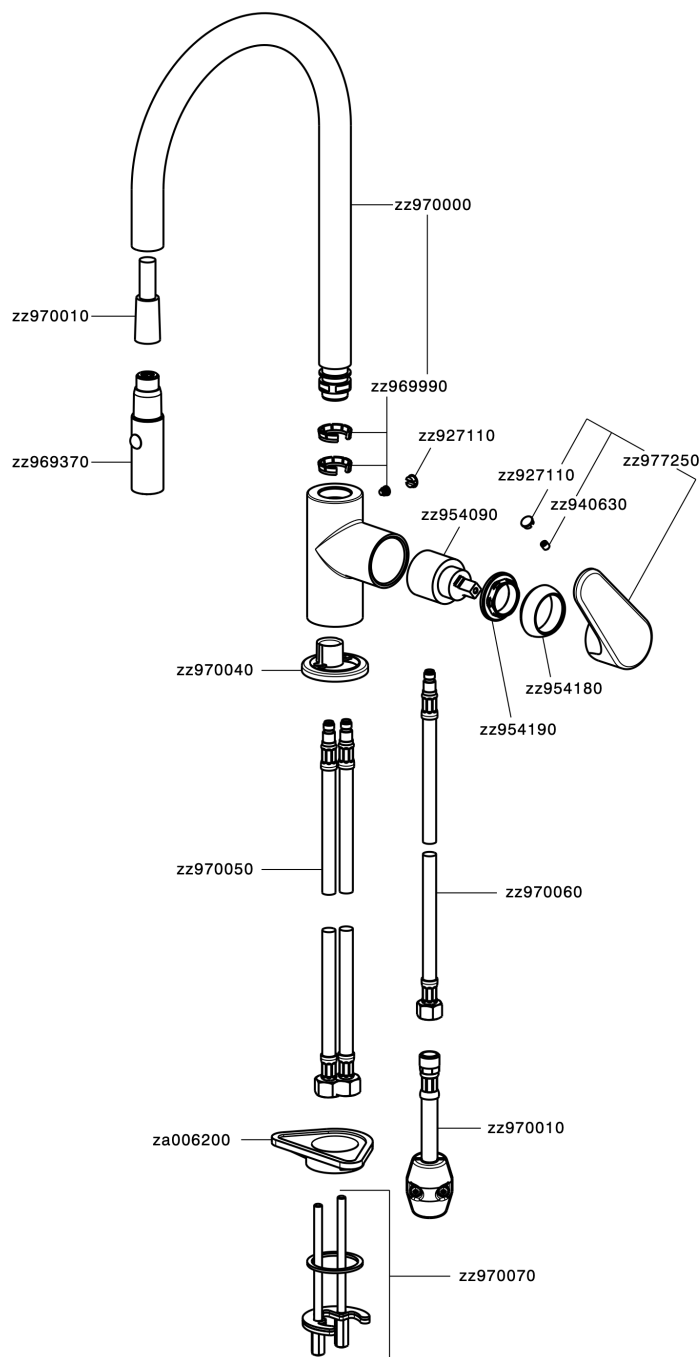

Miscelatore monocomando lavello ES docc.estraibile KITCHEN_AH000575

AH000575

<http://www.huberitalia.com/miscelatore-monocomando-lavello-es-docc-estraibile-kitchen-ah000575>

2025-04-01