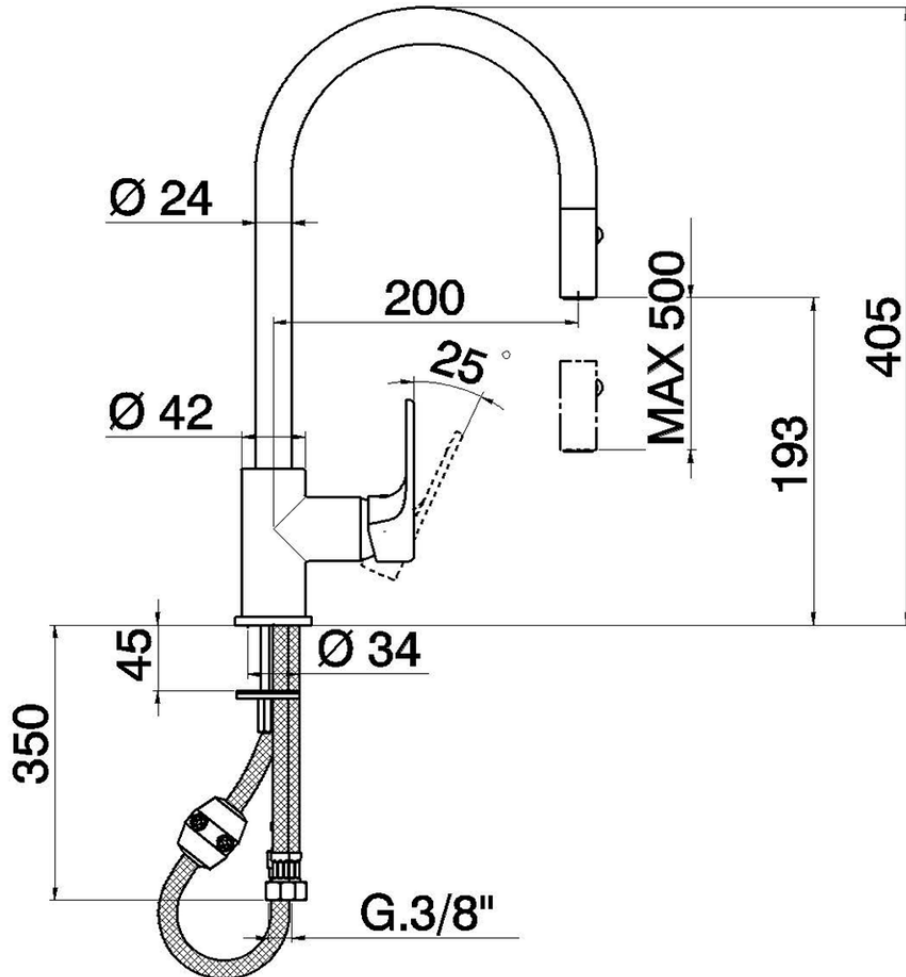

Miscelatore monocomando lavello ES docc.estraibile KITCHEN_AH000575

AH000575

<http://www.huberitalia.com/miscelatore-monocomando-lavello-es-docc-estraibile-kitchen-ah000575>

2025-04-04