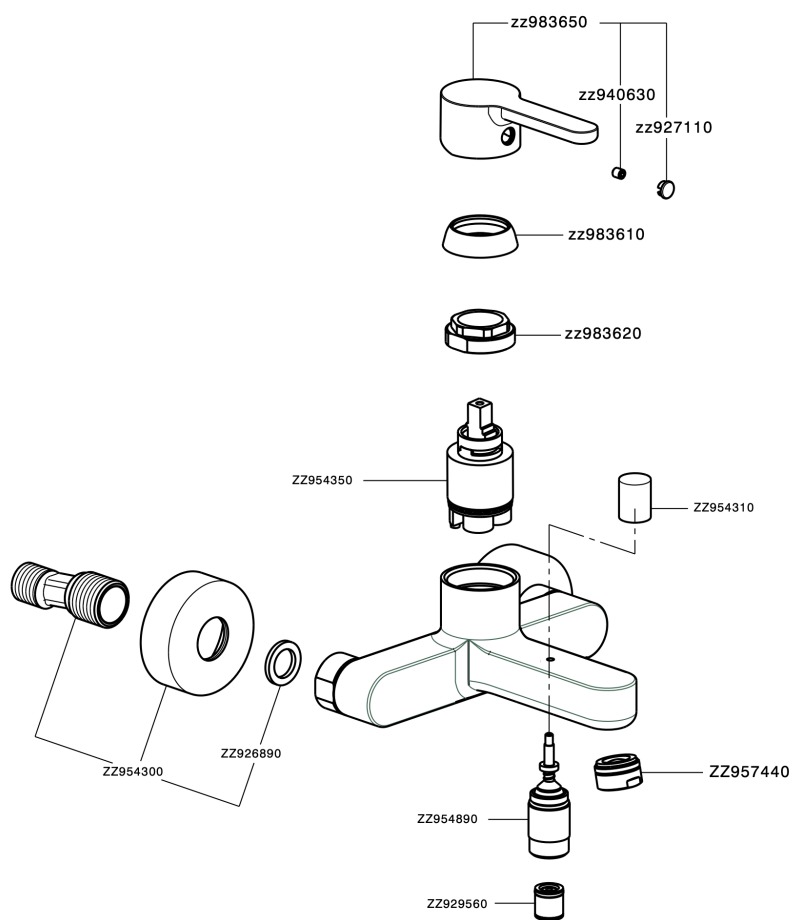

Miscelatore monocomando vasca H2_H2000133

MODELLO **H2000133**

Miscelatore monocomando vasca, senza completo doccia, attacco per flessibile 1/2" M

FINITURE DISPONIBILI

CARATTERISTICHE

Ricambio Cartuccia **ZZ95435000**

Cartuccia Monocomando 35 mm

EcoStop

Con il Dispositivo EcoStop l'apertura dell'acqua avviene con un punto duro al 50% circa della portata. Un fermo a metà apertura, da vincere con una leggera forza solo e soltanto quando ci sia una reale necessità di richiesta d'acqua alla massima portata. Ciò permette di consumare fino al 50% in meno di acqua.

Miscelatore monocomando vasca H2_H2000133

H2000133

<http://www.huberitalia.com/miscelatore-monocomando-vasca-h2-h2000133>

2025-03-14