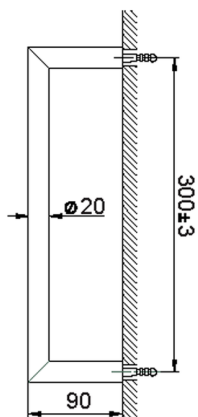

Porta salviette ACCESSORI BAGNO_SI090100

MODELLO **SI090100**

Porta salviette

FINITURE DISPONIBILI

-  **21** 21 Cromo
-  **2B** 2B Nichel Lucido
-  **2F** 2F Nichel Spazzolato
-  **2P** 2P Oro Rosa
-  **2Q** 2Q Black Titanium
-  **40** 40 Nero Opaco
-  **4Q** 4Q Bianco Opaco

CARATTERISTICHE

Porta salviette ACCESSORI BAGNO_SI090100

SI090100

<http://www.huberitalia.com/porta-salviette-accessori-bagno-si090100>

2025-02-05