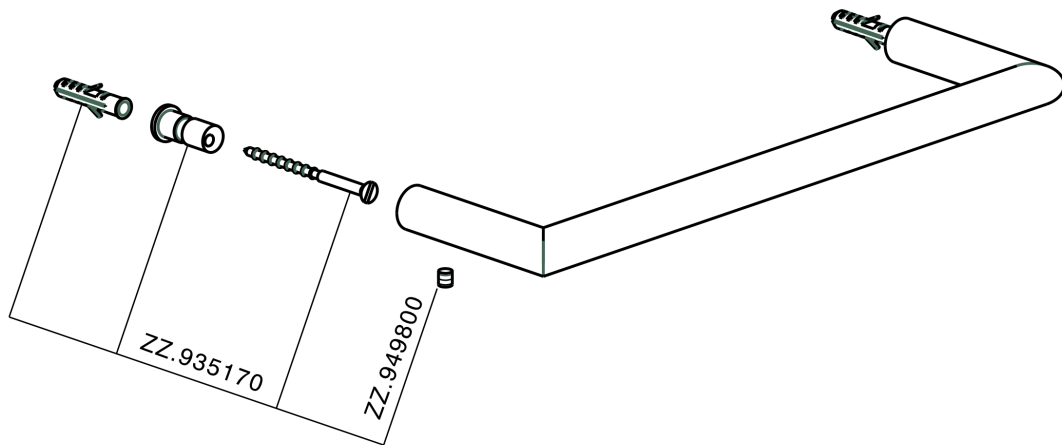

Porta salviette ACCESSORI BAGNO_SI090100

MODELLO **SI090100**

Porta salviette

FINITURE DISPONIBILI

-  **21** 21 Cromo
-  **2B** 2B Nichel Lucido
-  **2F** 2F Nichel Spazzolato
-  **2P** 2P Oro Rosa
-  **2Q** 2Q Black Titanium
-  **40** 40 Nero Opaco
-  **4Q** 4Q Bianco Opaco

CARATTERISTICHE

Porta salviette ACCESSORI BAGNO_SI090100

SI090100

<http://www.huberitalia.com/porta-salviette-accessori-bagno-si090100>

2025-02-05