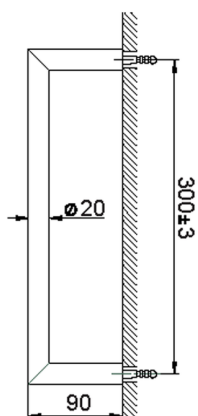

Porta salviette ACCESSORI BAGNO_SI090100

MODELLO **SI090100**

Porta salviette

FINITURE DISPONIBILI

-  **21** 21 Cromo
-  **2B** 2B Nichel Lucido
-  **2F** 2F Nichel Spazzolato
-  **2P** 2P Oro Rosa
-  **2Q** 2Q Black Titanium
-  **40** 40 Nero Opaco
-  **4Q** 4Q Bianco Opaco

CARATTERISTICHE

Porta salviette ACCESSORI BAGNO_SI090100

SI090100

<http://www.huberitalia.com/porta-salviette-accessori-bagno-si090100>

2025-02-05