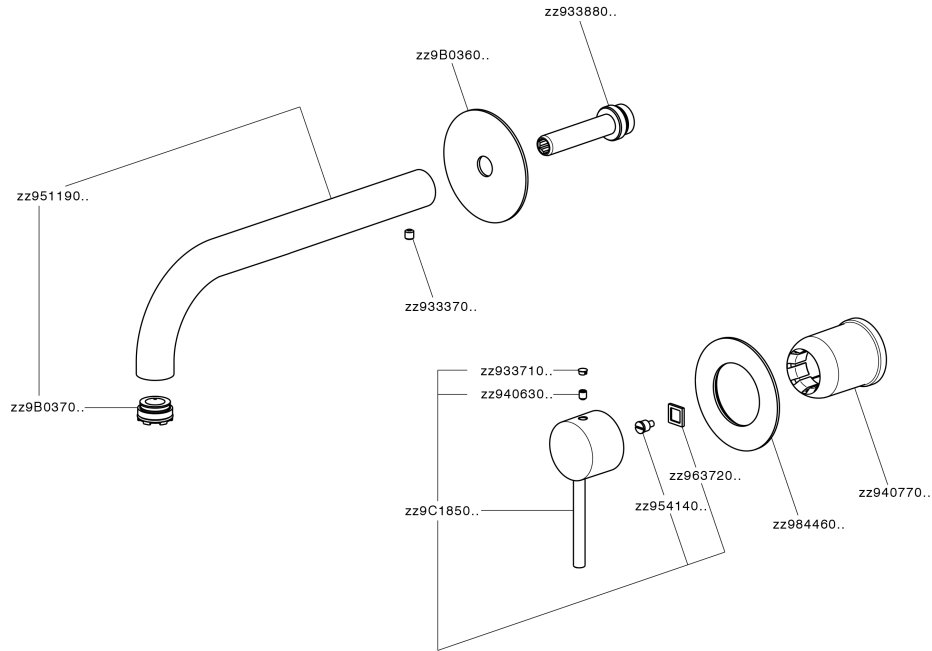

Parte esterna monocomando lavabo a parete NUOVA KIRUNA_K200551F

K200551F

<http://www.huberitalia.com/parte-esterna-monocomando-lavabo-a-parete-nuova-kiruna-k200551f>

Parte incasso monocomando lavabo a parete Easy-Box INCASSO_ZB002450

ZB002450 <http://www.huberitalia.com/parte-incasso-monocomando-lavabo-a-parete-easy-box-incasso-zb002450>

2025-02-05