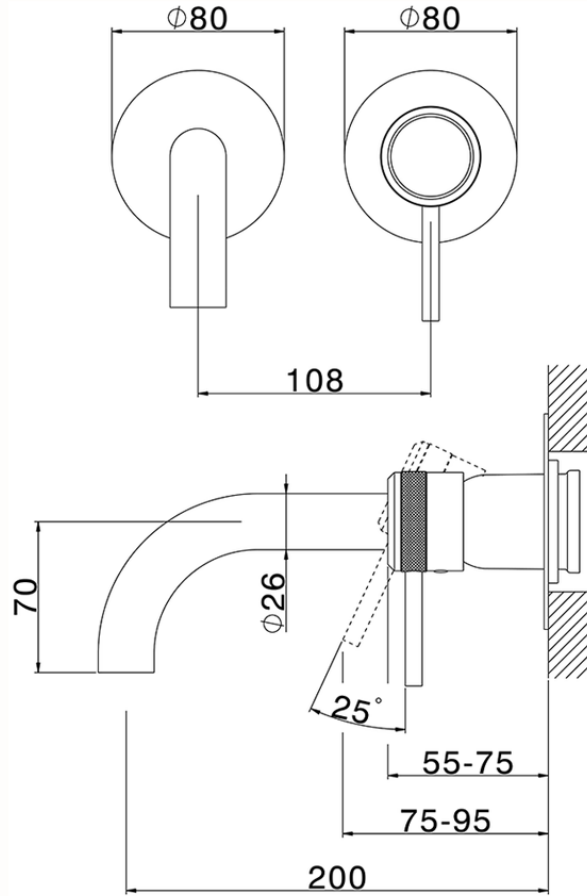

Parte esterna monocomando lavabo a parete CHRONOS_CR00551D

CR00551D

<http://www.huberitalia.com/parte-esterna-monocomando-lavabo-a-parete-chronos-cr00551d>

Piastra/Plate/Plaque/Platte/Placa

2-3mm: XX 56-76

10mm: XX 48-68