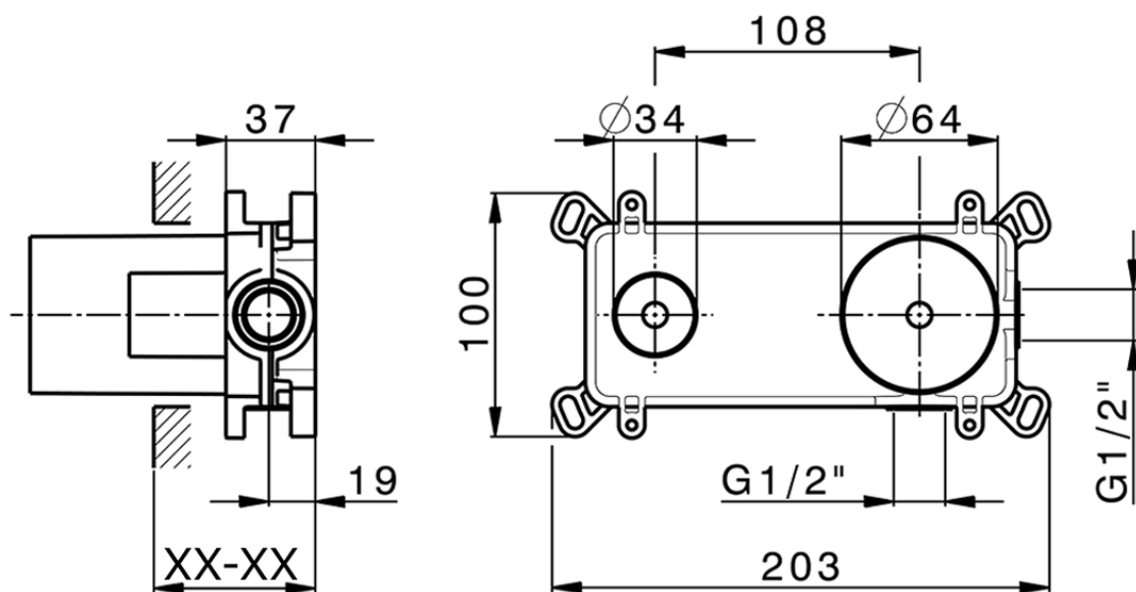

Parte esterna monocomando lavabo a parete CHRONOS_CR00551D

CR00551D

<http://www.huberitalia.com/parte-esterna-monocomando-lavabo-a-parete-chronos-cr00551d>

Piastra/Plate/Plaque/Platte/Placa

2-3mm: XX 56-76

10mm: XX 48-68