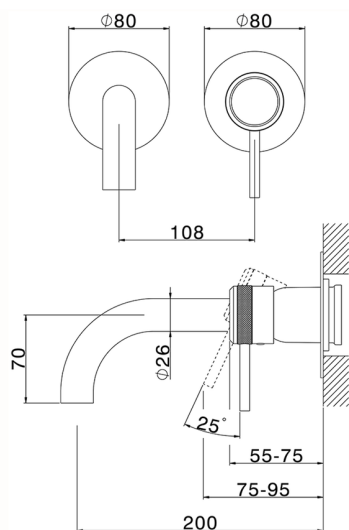

Parte esterna monocomando lavabo a parete CHRONOS_CR00551D

MODELLO **CR00551D**

Parte esterna monocomando lavabo a parete, senza parte incasso, bocca L.200 mm, per art. Easy-Box ZB002450 e art. ZB025510

FINITURE DISPONIBILI

-  **21** 21 Cromo
-  **2F** 2F Nichel Spazzolato
-  **2Q** 2Q Black Titanium

CARATTERISTICHE

Installazione **Incasso**
Parti Incasso necessarie **ZB002450**

Parte esterna monocomando lavabo a parete CHRONOS_CR00551D

CR00551D

<http://www.huberitalia.com/parte-esterna-monocomando-lavabo-a-parete-chronos-cr00551d>

Parte incasso monocomando lavabo a parete Easy-Box INCASSO_ZB002450

MODELLO **ZB002450**

Parte incasso monocomando lavabo a parete Easy-Box, con scatola di protezione, senza parte esterna

FINITURE DISPONIBILI

CARATTERISTICHE

Installazione	Incasso
Ricambio Cartuccia	ZZ95409000
Cartuccia Monocomando 35 mm	
Incasso	1

Piastra/Plate/Plaque/Platte/Placa

2-3mm: XX 56-76

10mm: XX 48-68

EcoStop

Con il Dispositivo EcoStop l'apertura dell'acqua avviene con un punto duro al 50% circa della portata. Un fermo a metà apertura, da vincere con una leggera forza solo e soltanto quando ci sia una reale necessità di richiesta d'acqua alla massima portata. Ciò permette di consumare fino al 50% in meno di acqua.