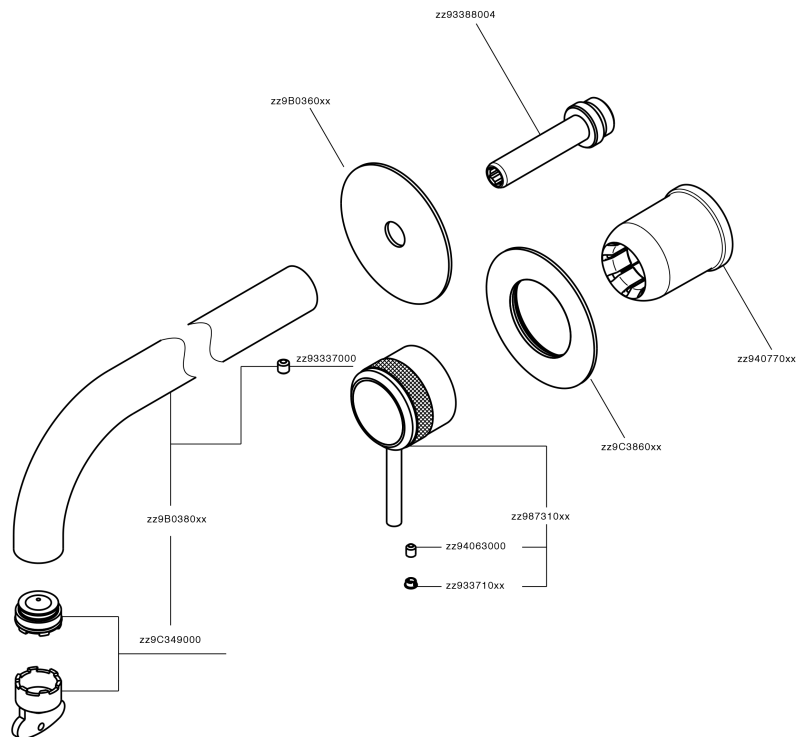

Parte esterna monocomando lavabo a parete CHRONOS_CR00551D

MODELLO **CR00551D**

Parte esterna monocomando lavabo a parete, senza parte incasso, bocca L.200 mm, per art. Easy-Box ZB002450 e art. ZB025510

FINITURE DISPONIBILI

-  **21** 21 Cromo
-  **2F** 2F Nichel Spazzolato
-  **2Q** 2Q Black Titanium

CARATTERISTICHE

Installazione **Incasso**
Parti Incasso necessarie **ZB002450**

Parte esterna monocomando lavabo a parete CHRONOS_CR00551D

CR00551D

<http://www.huberitalia.com/parte-esterna-monocomando-lavabo-a-parete-chronos-cr00551d>

Parte incasso monocomando lavabo a parete Easy-Box INCASSO_ZB002450

MODELLO **ZB002450**

Parte incasso monocomando lavabo a parete Easy-Box, con scatola di protezione, senza parte esterna

FINITURE DISPONIBILI

CARATTERISTICHE

Installazione	Incasso
Ricambio Cartuccia	ZZ95409000
Cartuccia Monocomando 35 mm	
Incasso	1

Piastra/Plate/Plaque/Platte/Placa

2-3mm: XX 56-76

10mm: XX 48-68

EcoStop

Con il Dispositivo EcoStop l'apertura dell'acqua avviene con un punto duro al 50% circa della portata. Un fermo a metà apertura, da vincere con una leggera forza solo e soltanto quando ci sia una reale necessità di richiesta d'acqua alla massima portata. Ciò permette di consumare fino al 50% in meno di acqua.