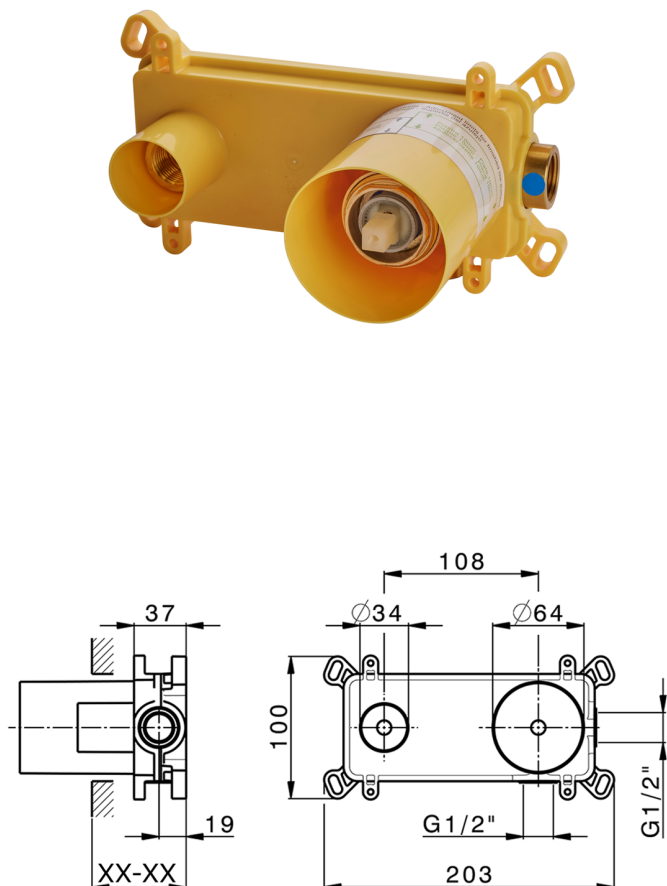

Parte esterna monocomando lavabo a parete CHRONOS_CR00551D

MODELLO **CR00551D**

Parte esterna monocomando lavabo a parete, senza parte incasso, bocca L.200 mm, per art. Easy-Box ZB002450 e art. ZB025510

FINITURE DISPONIBILI

-  **21** 21 Cromo
-  **2F** 2F Nichel Spazzolato
-  **2Q** 2Q Black Titanium

CARATTERISTICHE

Installazione **Incasso**
Parti Incasso necessarie **ZB002450**

Parte esterna monocomando lavabo a parete CHRONOS_CR00551D

CR00551D

<http://www.huberitalia.com/parte-esterna-monocomando-lavabo-a-parete-chronos-cr00551d>

Parte incasso monocomando lavabo a parete Easy-Box INCASSO_ZB002450

MODELLO **ZB002450**

Parte incasso monocomando lavabo a parete Easy-Box, con scatola di protezione, senza parte esterna

FINITURE DISPONIBILI

CARATTERISTICHE

Installazione	Incasso
Ricambio Cartuccia	ZZ95409000
Cartuccia Monocomando 35 mm	
Incasso	1

Piastra/Plate/Plaque/Platte/Placa

2-3mm: XX 56-76

10mm: XX 48-68

EcoStop

Con il Dispositivo EcoStop l'apertura dell'acqua avviene con un punto duro al 50% circa della portata. Un fermo a metà apertura, da vincere con una leggera forza solo e soltanto quando ci sia una reale necessità di richiesta d'acqua alla massima portata. Ciò permette di consumare fino al 50% in meno di acqua.